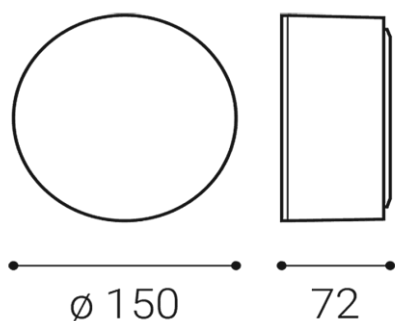

# BUTTON II, W

<b>Name</b>	BUTTON II, W
<b>Code</b>	1010151
<b>Color</b>	WHITE / RAL 9016
<b>Power</b>	6-12W $\pm$ 10 %
<b>Lumen output</b>	600-1200lm $\pm$ 10 %
<b>Color temperature</b>	3000K/4000K
<b>Efficacy</b>	100lm/W
<b>Driver</b>	180-320 mA
<b>Electrical insulation class</b>	
<b>Voltage / Frequency</b>	220-240V/50-60Hz
<b>Color Rendering Index</b>	90+
<b>SDCM</b>	< 3
<b>Light beam angle</b>	160°
<b>Unified Glare Rating</b>	N/A
<b>Light source</b>	LED
<b>Dimmable</b>	ON/OFF
<b>LED Lifetime</b>	L80B20 50.000h 25°C
<b>Warranty</b>	5 YEAR
<b>Ingress Protection</b>	IP 20
<b>Material</b>	ALUMINIUM/PMMA