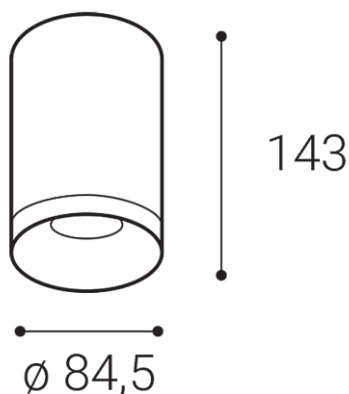

TUBUS A, W

Name	
Code	
Color	
Power	
Lumen output	
Color temperature	
Efficacy	
Driver	
Electrical insulation class	
Voltage / Frequency	
Color Rendering Index	
SDCM	
Light beam angle	
Unified Glare Rating	
Light source	
Dimmable	
LED Lifetime	
Warranty	
Ingress Protection	
Material	

Product

TUBUS A, W

1150421

WHITE / RAL 9003

Power

9W ± 10 %

735lm ± 10 %

2700K

82lm/W

200 mA

220-240V/50-60Hz

Information

90+

< 3

60°

N/A

LED

ON/OFF

L80B20 50.000h 25°C

5 YEAR

Other data

IP 20

ALUMINIUM/PMMA

EN

Series of round surface light fitting for interior mounting, equipped with COB LED.

Housing made of aluminium. Available in 3 different styles A,B,C in white and black color.

Application:

general or accent lighting, intended for residential or commercial areas (hallway, wardrobes, entrance areas, bar, toilet)

CZ

Řada kulatých povrchových svítidel určených na montáž do interiéru. Světelný zdroj - LED COB.

Svítidlo je vyrobeno z hliníku.

K dispozici ve 3 různých provedeních A, B, C v bílé a černé barvě.

Použití:

obecné nebo bodové osvětlení určené pro obytné nebo komerční prostory (předsíň, šatní skříň, vstupní prostory, bar, WC)

DE

Serie runder Aufbauleuchten für die Innenmontage, ausgestattet mit COB-LED.

Gehäuse aus Aluminium.

Verfügbar in 3 verschiedenen Stilen A, B, C in weißer und schwarzer Farbe.

Anwendung:

Allgemein- oder Akzentbeleuchtung, für Wohn- oder Geschäftsräume (Flur, Garderobe, Eingangsbereich, Bar, Toilette)

SK

Rad svietidiel určených na stropnú povrchovú montáž do interiéru. Svetelný zdroj - COB LED.

Svietidlo je vyrobené z hliníka.

K dispozícii je v 3 rôznych verziách A, B, C v bielej a čiernej farbe.

Použitie:

všeobecné alebo akcentačné osvetlenie určené pre obytné alebo komerčné priestory (chodba, skrine, vstupné priestory, bar, WC)