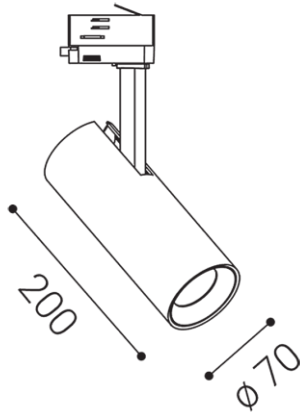

MATRIX 2, B

Name	
Code	
Color	
Power	
Lumen output	
Color temperature	
Efficacy	
Driver	
Electrical insulation class	
Voltage / Frequency	
Color Rendering Index	
SDCM	
Light beam angle	
Unified Glare Rating	
Light source	
Dimmable	
LED Lifetime	
Warranty	
Ingress Protection	
Material	

Product

MATRIX 2, B
6090443
BLACK / RAL 9005

Power

20W ± 10 %
2000lm ± 10 %
4000K
100lm/W
500 mA

220-240V/50-60Hz

Information

90+
< 3
38°
N/A
LED
ON/OFF
L80B20 50.000h 25°C
5 YEAR

Other data

IP 20
ALUMINIUM/PMMA

EN

Adjustable compact reflector for installation in 3-phase tracks, equipped with COB LED.

Housing made of aluminium. Available in white and black.

Application:

due to endless possibility adjusting light to every direction, recommended for accent light of commercial areas (shops, stores, libraries, galleries)

CZ

Nastavitelný kompaktní reflektor určený pro montáž do 3-okruhových lišt. Světelný zdroj - COB LED. Svítidlo je vyrobeno z hliníku. Dostupné v bílé a černé barvě.

Použití:

díky možnosti nastavení světla do všech směrů, doporučujeme zejména bodové osvětlení komerčních prostor (obchody, prodejny, knihovny, galerie, regály, výlohy)

DE

Einstellbarer Kompaktreflektor zum Einbau in 3-Phasen-Stromschienen mit COB LED.

Aluminiumgehäuse.

Verfügbar in weiß und schwarz.

Anwendung:

Dank die endlose Möglichkeit, das Licht in jede Richtung einzustellen, empfohlen für die Akzentbeleuchtung von Geschäftsräume (Geschäfte, Läden, Bibliotheken, Galerien)

SK

Nastavitelný kompaktný reflektor určený pre montáž do 3-okruhových lišt s COB LED.

Svietidlo je vyrobené z hliníka. Dostupné v bielej a čiernej farbe.

Použitie:

vďaka variabilite nastavenia svietidla do všetkých smerov, je vhodný najmä na akcentované osvetlenie priestorov (obchody, knižnice, galérie, predajne)