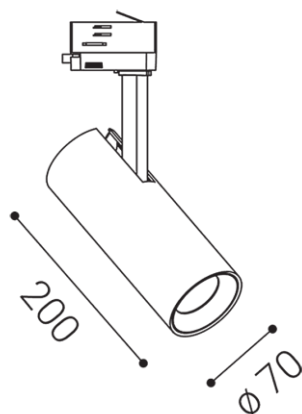

MATRIX 2, W

Name	
Code	
Color	
Power	
Lumen output	
Color temperature	
Efficacy	
Driver	
Electrical insulation class	
Voltage / Frequency	
Color Rendering Index	
SDCM	
Light beam angle	
Unified Glare Rating	
Light source	
Dimmable	
LED Lifetime	
Warranty	
Ingress Protection	
Material	

Product

MATRIX 2, W
6090441
WHITE / RAL 9003

Power

20W ± 10 %
2000lm ± 10 %
4000K
100lm/W
500 mA

220-240V/50-60Hz

Information

90+
< 3
38°
N/A
LED
ON/OFF
L80B20 50.000h 25°C
5 YEAR

Other data

IP 20
ALUMINIUM/PMMA

EN

Adjustable compact reflector for installation in 3-phase tracks, equipped with COB LED.

Housing made of aluminium. Available in white and black.

Application:

due to endless possibility adjusting light to every direction, recommended for accent light of commercial areas (shops, stores, libraries, galleries)

CZ

Nastavitelný kompaktní reflektor určený pro montáž do 3-okruhových lišt. Světelný zdroj - COB LED. Svítidlo je vyrobeno z hliníku. Dostupné v bílé a černé barvě.

Použití:

díky možnosti nastavení světla do všech směrů, doporučujeme zejména bodové osvětlení komerčních prostor (obchody, prodejny, knihovny, galerie, regály, výlohy)

DE

Einstellbarer Kompaktreflektor zum Einbau in 3-Phasen-Stromschienen mit COB LED.

Aluminiumgehäuse.

Verfügbar in weiß und schwarz.

Anwendung:

Dank die endlose Möglichkeit, das Licht in jede Richtung einzustellen, empfohlen für die Akzentbeleuchtung von Geschäftsräume (Geschäfte, Läden, Bibliotheken, Galerien)

SK

Nastavitelný kompaktný reflektor určený pre montáž do 3-okruhových lišt s COB LED.

Svietidlo je vyrobené z hliníku. Dostupné v bielej a čiernej farbe.

Použitie:

vďaka variabilite nastavenia svietidla do všetkých smerov, je vhodný najmä na akcentované osvetlenie priestorov (obchody, knižnice, galérie, predajne)