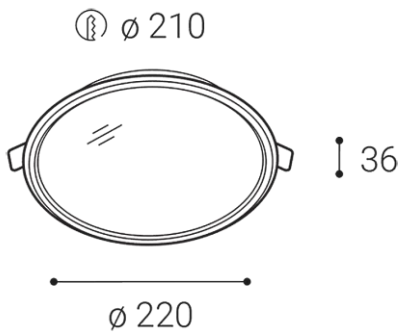

# EASY-R, L

<b>Name</b>	EASY-R, L
<b>Code</b>	2190441
<b>Color</b>	WHITE / RAL 9016
<b>Power</b>	18W ± 10 %
<b>Lumen output</b>	1800lm ± 10 %
<b>Color temperature</b>	4000K
<b>Efficacy</b>	100lm/W
<b>Driver</b>	fixed / not changeable
<b>Electrical insulation class</b>	□
<b>Voltage / Frequency</b>	220-240V/50-60Hz
<b>Color Rendering Index</b>	80+
<b>SDCM</b>	< 4
<b>Light beam angle</b>	160°
<b>Unified Glare Rating</b>	N/A
<b>Light source</b>	LED
<b>Dimmable</b>	ON/OFF
<b>LED Lifetime</b>	L80 B20 30.000h 25°C
<b>Warranty</b>	5 YEAR
<b>Ingress Protection</b>	IP 20
<b>Material</b>	ABS/PMMA

## DE

Runde Einbauleuchte für die Innenmontage, ausgestattet mit SMD-LEDs. Gehäuse aus Polycarbonat. Erhältlich in 3 Größen, weiße Farbe.

Anwendung:

Allgemeinbeleuchtung, bestimmt für Wohn- oder Geschäftsräume (Flur, Schränke, Eingangsbereiche, Toilette, Speisekammer)