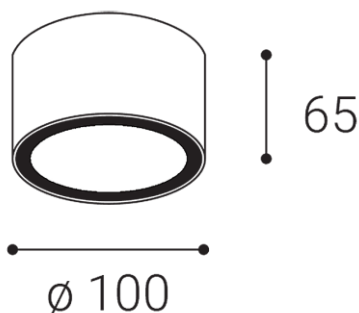

MEDO S, W

Name	
Code	
Color	
Power	
Lumen output	
Color temperature	
Efficacy	
Driver	
Electrical insulation class	
Voltage / Frequency	
Color Rendering Index	
SDCM	
Light beam angle	
Unified Glare Rating	
Light source	
Dimmable	
LED Lifetime	
Warranty	
Ingress Protection	
Material	

Product

MEDO S, W

1100501

WHITE / RAL 9010

Power

8W-GX53 ± 10 %

N/A

N/A

N/A

N/A

N/A

Information

N/A

N/A

N/A

N/A

LED

ON/OFF

N/A

5 YEAR

Other data

IP 54

METAL

EN

Outdoor round surface mounted light fitting for GX53 LED source. Small size with low height.

Housing made of aluminium, tempered glass.

Available in white and anthracite color.

Application:

general outdoor or indoor lighting (entrance, terrace, pergola)

CZ

Svítidlo pro venkovní osvětlení pro zdroj LED GX53. Malá velikost s nízkou výškou.

Těleso z hliníku, difúzor tvrzené sklo. K dispozici v bílé a antracitové barvě.

Použití:

obecné venkovní nebo vnitřní osvětlení (vchod, terasa, pergola)

DE

Außenbauleuchte für GX53 LED-Lichtquelle. Klein mit geringer Höhe. Gehäuse aus Aluminium, Hartglas. Erhältlich in Weiß und Anthrazit.

Anwendung:

allgemeine Außen- oder Innen- beleuchtung (Eingang, Terrasse, Pergola)

SK

Vonkajšie stropné svietidlo pre zdroj LED GX53. Malá veľkosť s nízkou výškou.

Svietidlo je vyrobené z hliníka, difúzor z kaleného skla.

K dispozícii v bielej a antracitovej farbe.

Použitie:

všeobecné vonkajšie alebo vnútorné osvetlenie (vchod, terasa, pergola, chodba).