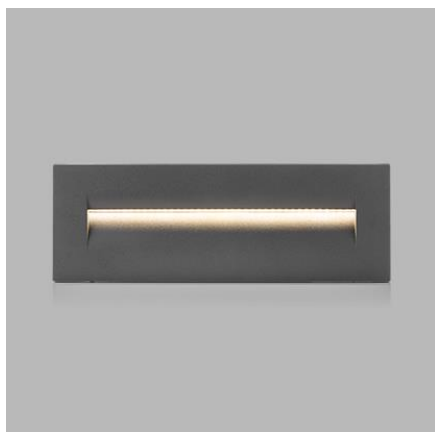

STEP IN L, A

Name	STEP IN L, A
Code	5141534
Color	ANTRACITE / RAL 7024
Power	8,5W ± 10 %
Lumen output	250lm ± 10 %
Color temperature	3000K
Efficacy	29lm/W
Driver	500 mA
Electrical insulation class	□
Voltage / Frequency	220-240V/50-60Hz
Color Rendering Index	80+
SDCM	< 3
Light beam angle	60°
Unified Glare Rating	N/A
Light source	LED
Dimmable	ON/OFF
LED Lifetime	L80 B20 30.000h 25°C
Warranty	5 YEAR
Ingress Protection	IP 54
Material	ALUMINIUM/PC

Product

STEP IN L, A
5141534
ANTRACITE / RAL 7024

Power

8,5W ± 10 %
250lm ± 10 %
3000K
29lm/W

500 mA

□
220-240V/50-60Hz

Information

80+
< 3
60°
N/A
LED
ON/OFF
L80 B20 30.000h 25°C
5 YEAR

Other data

IP 54
ALUMINIUM/PC

EN

Outdoor square or rectangle recessed wall mounted light fitting equipped with SMD LED.
Housing made of aluminium. Available in anthracite color.
Application:
general lighting of walking areas (entrance, terrace, stairs)

CZ

Vonkvní nástěnné zapuštěné čtvercové nebo obdélníkové svítidlo. Světelný zdroj - SMD LED. Svítidlo je vyrobeno z hliníku. K dispozici v antracitové barvě. Použití: všeobecné osvětlení chodníků (vchod, terasa, schodiště)

DE

Quadratische oder rechteckige Wandinbauleuchte für den Außenbereich mit SMD-LED.
Gehäuse aus Aluminium. Erhältlich in Anthrazit.
Anwendung:
Allgemeine Beleuchtung von Gehbereichen (Eingang, Terrasse, Treppe)

SK

Vonkajšie nástenné zapustené štvorcové alebo obdĺžnikové svietidlo. Svetelný zdroj - SMD LED. Svietidlo je vyrobené z hliníka. K dispozícii v antracitovej farbe. Použitie: všeobecné osvetlenie chodníkov (vchod, terasa, schodisko)