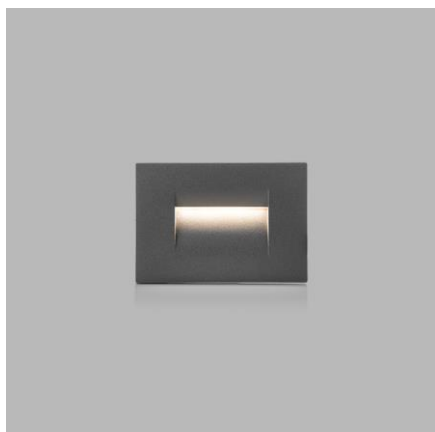

STEP IN S, A

101 × 67 × 70

Name	STEP IN S, A
Code	5141434
Color	ANTRACITE / RAL 7024
Power	3,6W ± 10 %
Lumen output	106lm ± 10 %
Color temperature	3000K
Efficacy	29lm/W
Driver	300 mA
Electrical insulation class	□
Voltage / Frequency	220-240V/50-60Hz
Color Rendering Index	80+
SDCM	< 3
Light beam angle	60°
Unified Glare Rating	N/A
Light source	LED
Dimmable	ON/OFF
LED Lifetime	L80 B20 30.000h 25°C
Warranty	5 YEAR
Ingress Protection	IP 54
Material	ALUMINIUM/PC

Product

STEP IN S, A

5141434

ANTRACITE / RAL 7024

Power

3,6W ± 10 %

106lm ± 10 %

3000K

29lm/W

300 mA

220-240V/50-60Hz

Information

80+

< 3

60°

N/A

LED

ON/OFF

L80 B20 30.000h 25°C

5 YEAR

Other data

IP 54

ALUMINIUM/PC

EN

Outdoor square or rectangle recessed wall mounted light fitting equipped with SMD LED.

Housing made of aluminium. Available in anthracite color.

Application:

general lighting of walking areas (entrance, terrace, stairs)

DE

Quadratische oder rechteckige Wandeinbauleuchte für den Außenbereich mit SMD-LED.

Gehäuse aus Aluminium. Erhältlich in Anthrazit.

Anwendung:

Allgemeine Beleuchtung von Gehbereichen (Eingang, Terrasse, Treppe)

CZ

Vonkvní nástěnné zapuštěné čtvercové nebo obdélníkové svítidlo. Světelný zdroj - SMD LED.

Svítidlo je vyrobeno z hliníku.

K dispozici v antracitové barvě.

Použití:

všeobecné osvětlení chodníků (vchod, terasa, schodiště)

SK

Vonkajšie nástenné zapustené štvorcové alebo obdĺžnikové svietidlo. Svetelný zdroj - SMD LED.

Svietidlo je vyrobené z hliníka.

K dispozícii v antracitovej farbe.

Použitie:

všeobecné osvetlenie chodníkov (vchod, terasa, schodisko)