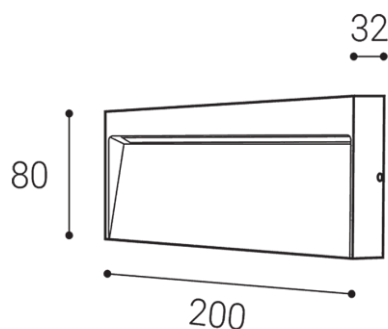

STEP ON Q L, A

Name	STEP ON Q L, A
Code	5130634
Color	ANTRACITE / RAL 7024
Power	6W ± 10 %
Lumen output	256lm ± 10 %
Color temperature	3000K
Efficacy	43lm/W
Driver	350 mA
Electrical insulation class	
Voltage / Frequency	220-240V/50-60Hz
Color Rendering Index	80+
SDCM	< 3
Light beam angle	60°
Unified Glare Rating	N/A
Light source	LED
Dimmable	ON/OFF
LED Lifetime	L80 B20 30.000h 25°C
Warranty	5 YEAR
Ingress Protection	IP 54
Material	ALUMINIUM/GLASS

DE

Außenwand runde, quadratische und rechteckige Oberflächenlampe. Lichtquelle - SMD LED. Sehr kleine Größe und Höhe.

Gehäuse aus Aluminium.
Erhältlich in Anthrazit.

Anwendung:
Allgemeinbeleuchtung von Gehflächen (Eingang, Terrasse, Treppe)