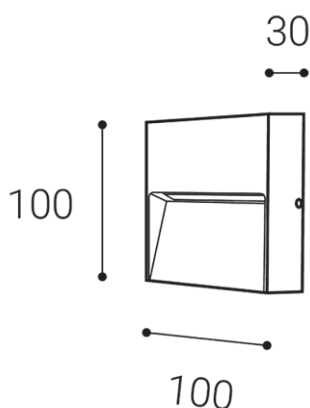

STEP ON Q S, A

Name	STEP ON Q S, A
Code	5130534
Color	ANTRACITE / RAL 7024
Power	3W ± 10 %
Lumen output	175lm ± 10 %
Color temperature	3000K
Efficacy	58lm/W
Driver	350 mA
Electrical insulation class	
Voltage / Frequency	220-240V/50-60Hz
Color Rendering Index	80+
SDCM	< 3
Light beam angle	60°
Unified Glare Rating	N/A
Light source	LED
Dimmable	ON/OFF
LED Lifetime	L80 B20 30.000h 25°C
Warranty	5 YEAR
Ingress Protection	IP 54
Material	ALUMINIUM/GLASS

DE

Außenwand runde, quadratische und rechteckige Oberflächenlampe. Lichtquelle - SMD LED. Sehr kleine Größe und Höhe.

Gehäuse aus Aluminium. Erhältlich in Anthrazit.

Anwendung:
Allgemeinbeleuchtung von Gehflächen (Eingang, Terrasse, Treppe)