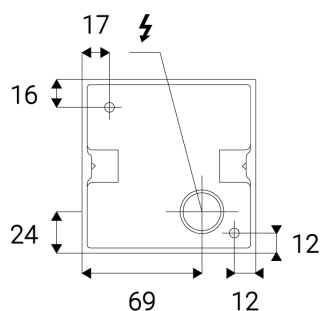

STEP ON Q S, A

Name	STEP ON Q S, A
Code	5130534
Color	ANTRACITE / RAL 7024
Power	3W ± 10 %
Lumen output	175lm ± 10 %
Color temperature	3000K
Efficacy	58lm/W
Driver	350 mA
Electrical insulation class	
Voltage / Frequency	220-240V/50-60Hz
Color Rendering Index	80+
SDCM	< 3
Light beam angle	60°
Unified Glare Rating	N/A
Light source	LED
Dimmable	ON/OFF
LED Lifetime	L80 B20 30.000h 25°C
Warranty	5 YEAR
Ingress Protection	IP 54
Material	ALUMINIUM/GLASS

DE

Außenwand runde, quadratische und rechteckige Oberflächenlampe. Lichtquelle - SMD LED. Sehr kleine Größe und Höhe.

Gehäuse aus Aluminium. Erhältlich in Anthrazit.

Anwendung:
Allgemeinbeleuchtung von Gehflächen (Eingang, Terrasse, Treppe)