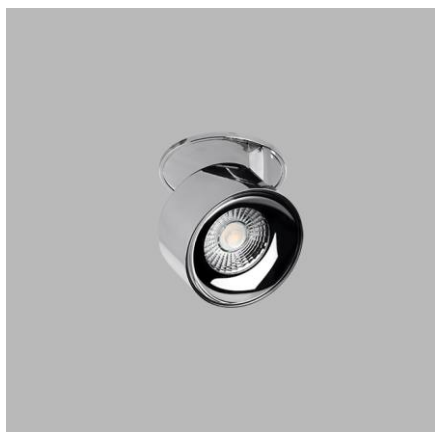

KLIP, CC

Name	KLIP, CC
Code	21507355
Color	CHROME/CHROME / RAL CR/CR
Power	11W ± 10 %
Lumen output	770lm ± 10 %
Color temperature	3000K
Efficacy	70lm/W
Driver	250 mA
Electrical insulation class	⏚
Voltage / Frequency	220-240V/50-60Hz
Color Rendering Index	90+
SDCM	< 3
Light beam angle	30°
Unified Glare Rating	N/A
Light source	LED
Dimmable	ON/OFF
LED Lifetime	L80B20 50.000h 25°C
Warranty	5 YEAR
Ingress Protection	IP 20
Material	ALUMINIUM/PMMA

EN

Recessed adjustable, tiltable round light fitting for interior mounting, equipped with COB LED.

Housing made of aluminium. Available in chrome, white or black color.

Application:

general or accent lighting, intended for residential or commercial areas (hallway, wardrobes, entrance areas, bar, libraries)

DE

Verstellbare, neigbare runde Ein-baustrahler für die Innenmontage, ausgestattet mit COB LED.

Gehäuse aus Aluminium.

Erhältlich in chrom, weiß oder schwarz.

Anwendung:

Allgemein- oder Akzentbeleuchtung für Wohn- oder Geschäftsbereiche (Flur, Schränke, Eingangsbereiche, Bar, Bibliotheken)

SK

Kruhové a otočné zapuštěné svetidlo určené pre montáž do interiéru. Svetelný zdroj - LED COB.

Svietidlo je vyrobené z hliníka.

K dispozícii v chrómovej, bielej alebo čiernej farbe.

Použitie:

všeobecné alebo akcentačné osvetlenie určené pre obytné alebo komerčné priestory (chodba, kuchyňa, vstupné priestory, bary, knižnice)