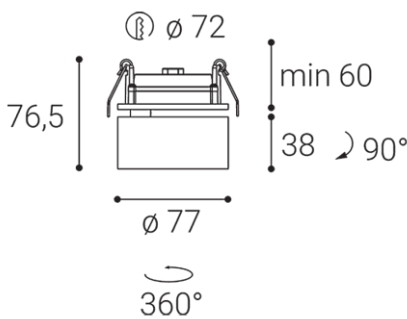

# KLIP, CB

<b>Name</b>	KLIP, CB
<b>Code</b>	21507353
<b>Color</b>	CHROME/BLACK / RAL CR/9005
<b>Power</b>	11W ± 10 %
<b>Lumen output</b>	770lm ± 10 %
<b>Color temperature</b>	3000K
<b>Efficacy</b>	70lm/W
<b>Driver</b>	250 mA
<b>Electrical insulation class</b>	⊠
<b>Voltage / Frequency</b>	220-240V/50-60Hz
<b>Color Rendering Index</b>	90+
<b>SDCM</b>	< 3
<b>Light beam angle</b>	30°
<b>Unified Glare Rating</b>	N/A
<b>Light source</b>	LED
<b>Dimmable</b>	ON/OFF
<b>LED Lifetime</b>	L80B20 50.000h 25°C
<b>Warranty</b>	5 YEAR
<b>Ingress Protection</b>	IP 20
<b>Material</b>	ALUMINIUM/PMMA