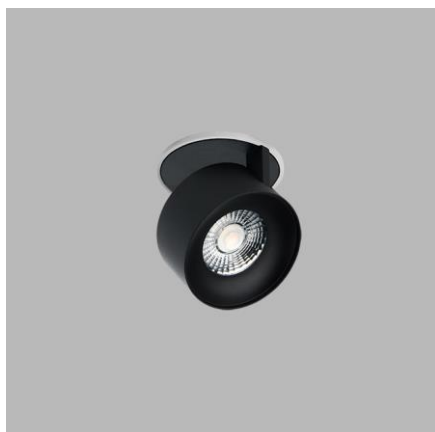

# KLIP, WB

<b>Name</b>	KLIP, WB
<b>Code</b>	21507313
<b>Color</b>	WHITE/BLACK / RAL 9003/9005
<b>Power</b>	11W ± 10 %
<b>Lumen output</b>	770lm ± 10 %
<b>Color temperature</b>	3000K
<b>Efficacy</b>	70lm/W
<b>Driver</b>	250 mA
<b>Electrical insulation class</b>	⏚
<b>Voltage / Frequency</b>	220-240V/50-60Hz
<b>Color Rendering Index</b>	90+
<b>SDCM</b>	< 3
<b>Light beam angle</b>	30°
<b>Unified Glare Rating</b>	N/A
<b>Light source</b>	LED
<b>Dimmable</b>	ON/OFF
<b>LED Lifetime</b>	L80B20 50.000h 25°C
<b>Warranty</b>	5 YEAR
<b>Ingress Protection</b>	IP 20
<b>Material</b>	ALUMINIUM/PMMA

## EN

Recessed adjustable, tiltable round light fitting for interior mounting, equipped with COB LED.

Housing made of aluminium. Available in chrome, white or black color.

Application:

general or accent lighting, intended for residential or commercial areas (hallway, wardrobes, entrance areas, bar, libraries)

## DE

Verstellbare, neigbare runde Ein-baustrahler für die Innenmontage, ausgestattet mit COB LED.

Gehäuse aus Aluminium.

Erhältlich in chrom, weiß oder schwarz.

Anwendung:

Allgemein- oder Akzentbeleuchtung für Wohn- oder Geschäftsbereiche (Flur, Schränke, Eingangsbereiche, Bar, Bibliotheken)

## SK

Kruhové a otočné zapuštěné svetidlo určené pre montáž do interiéru. Svetelný zdroj - LED COB.

Svietidlo je vyrobené z hliníka.

K dispozícii v chrómovej, bielej alebo čiernej farbe.

Použitie:

všeobecné alebo akcentačné osvetlenie určené pre obytné alebo komerčné priestory (chodba, kuchyňa, vstupné priestory, bary, knižnice)