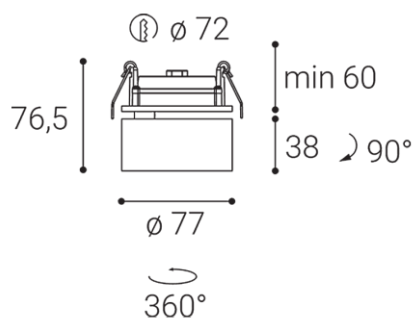

# KLIP, WB

<b>Name</b>	KLIP, WB
<b>Code</b>	21507313
<b>Color</b>	WHITE/BLACK / RAL 9003/9005
<b>Power</b>	11W ± 10 %
<b>Lumen output</b>	770lm ± 10 %
<b>Color temperature</b>	3000K
<b>Efficacy</b>	70lm/W
<b>Driver</b>	250 mA
<b>Electrical insulation class</b>	⏚
<b>Voltage / Frequency</b>	220-240V/50-60Hz
<b>Color Rendering Index</b>	90+
<b>SDCM</b>	< 3
<b>Light beam angle</b>	30°
<b>Unified Glare Rating</b>	N/A
<b>Light source</b>	LED
<b>Dimmable</b>	ON/OFF
<b>LED Lifetime</b>	L80B20 50.000h 25°C
<b>Warranty</b>	5 YEAR
<b>Ingress Protection</b>	IP 20
<b>Material</b>	ALUMINIUM/PMMA