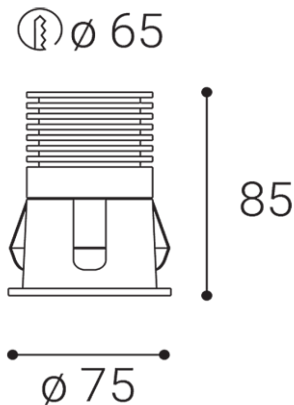

# RAY M, B

<b>Name</b>	RAY M, B
<b>Code</b>	2250333
<b>Color</b>	BLACK / RAL 9005
<b>Power</b>	10W ± 10 %
<b>Lumen output</b>	790lm ± 10 %
<b>Color temperature</b>	3000K
<b>Efficacy</b>	79lm/W
<b>Driver</b>	250 mA
<b>Electrical insulation class</b>	⏚
<b>Voltage / Frequency</b>	220-240V/50-60Hz
<b>Color Rendering Index</b>	90+
<b>SDCM</b>	< 3
<b>Light beam angle</b>	36°
<b>Unified Glare Rating</b>	<19
<b>Light source</b>	LED
<b>Dimmable</b>	ON/OFF
<b>LED Lifetime</b>	L80B20 50.000h 25°C
<b>Warranty</b>	5 YEAR
<b>Ingress Protection</b>	IP 44
<b>Material</b>	ALUMINIUM/PC