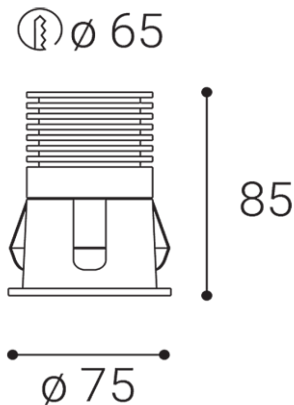

# RAY M, W

<b>Name</b>	
<b>Code</b>	
<b>Color</b>	
<b>Power</b>	
<b>Lumen output</b>	
<b>Color temperature</b>	
<b>Efficacy</b>	
<b>Driver</b>	
<b>Electrical insulation class</b>	
<b>Voltage / Frequency</b>	
<b>Color Rendering Index</b>	
<b>SDCM</b>	
<b>Light beam angle</b>	
<b>Unified Glare Rating</b>	
<b>Light source</b>	
<b>Dimmable</b>	
<b>LED Lifetime</b>	
<b>Warranty</b>	
<b>Ingress Protection</b>	
<b>Material</b>	