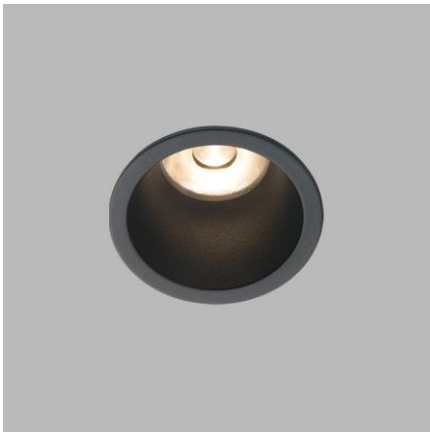

RAY S, B

Name	
Code	
Color	
Power	
Lumen output	
Color temperature	
Efficacy	
Driver	
Electrical insulation class	
Voltage / Frequency	
Color Rendering Index	
SDCM	
Light beam angle	
Unified Glare Rating	
Light source	
Dimmable	
LED Lifetime	
Warranty	
Ingress Protection	
Material	

Product

RAY S, B
2250233
BLACK / RAL 9005

Power

6W ± 10 %
450lm ± 10 %
3000K
75lm/W
150 mA

220-240V/50-60Hz

Information

90+
< 3
36°
<19
LED
ONLY CENTRAL DRIVER
L80B20 50.000h 25°C
5 YEAR

Other data

IP 44
ALUMINIUM/PC

EN

Series of recessed spot lights for interior mounting, equipped with COB LED.
Housing made of aluminium. Available in 3 different sizes in white and black color.
Application:
general or accent lighting, intended for residential or commercial areas (hallway, wardrobes, entrance areas, bar, receptions, working palces)

CZ

Řada zapuštěných bodových svítidel určených pro montáž do interiéru. Světelný zdroj - LED COB.
Svítidlo je vyrobeno z hliníku.
K dispozici ve 3 různých velikostech v bílé a černé barvě.
Použití:
obecné nebo bodové osvětlení určené pro obytné nebo komerční prostory (chodba, šatníky, vstupní prostory, bar, recepce, pracovní místa, pokoje)

DE

Serie von Einbaustrahlern für die Innenmontage, ausgestattet mit COB-LED.
Gehäuse aus Aluminium.
Erhältlich in 3 verschiedenen Größen in weißer und schwarzer Farbe.
Anwendung:
Allgemein- oder Akzentbeleuchtung für Wohn- oder Geschäftsbereiche (Flur, Garderoben, Eingangsbereiche, Bar, Empfänge, Arbeitsbereiche)

SK

Séria zapustených bodových svietidiel určených pre montáž do interiéru. Svetelný zdroj - COB LED.
Svietidlo je vyrobené z hliníka.
K dispozícii v 3 rôznych veľkostiach v bielej a čiernej farbe.
Použitie:
všeobecné alebo akcentačné osvetlenie určené pre obytné alebo komerčné priestory (chodba, skrine, vstupné priestory, bar, recepcia, pracovné miesta)