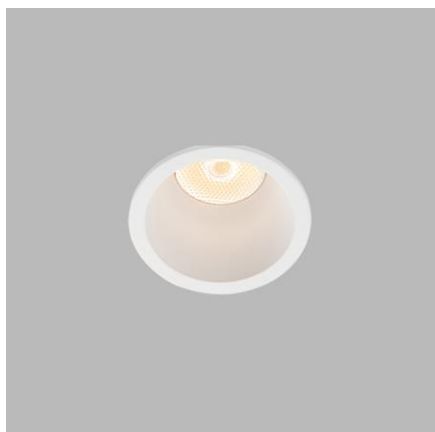

RAY XS, W

Name	
Code	
Color	
Power	
Lumen output	
Color temperature	
Efficacy	
Driver	
Electrical insulation class	
Voltage / Frequency	
Color Rendering Index	
SDCM	
Light beam angle	
Unified Glare Rating	
Light source	
Dimmable	
LED Lifetime	
Warranty	
Ingress Protection	
Material	

Product

RAY XS, W

2250131

WHITE / RAL 9003

Power

3W ± 10 %

195lm ± 10 %

3000K

65lm/W

700 mA

220-240V/50-60Hz

Information

90+

< 3

40°

<19

LED

ONLY CENTRAL DRIVER

L80B20 50.000h 25°C

5 YEAR

Other data

IP 44

ALUMINIUM/PC

EN

Series of recessed spot lights for interior mounting, equipped with COB LED.

Housing made of aluminium. Available in 3 different sizes in white and black color.

Application:

general or accent lighting, intended for residential or commercial areas (hallway, wardrobes, entrance areas, bar, receptions, working palces)

CZ

Řada zapuštěných bodových svítidel určených pro montáž do interiéru. Světelný zdroj - LED COB.

Svítidlo je vyrobeno z hliníku.

K dispozici v 3 různých velikostech v bílé a černé barvě.

Použití:

obecné nebo bodové osvětlení určené pro obytné nebo komerční prostory (chodba, šatníky, vstupní prostory, bar, recepce, pracovní místa, pokoje)

DE

Serie von Einbaustrahlern für die Innenmontage, ausgestattet mit COB-LED.

Gehäuse aus Aluminium.

Erhältlich in 3 verschiedenen Größen in weißer und schwarzer Farbe.

Anwendung:

Allgemein- oder Akzentbeleuchtung für Wohn- oder Geschäftsbereiche (Flur, Garderoben, Eingangsbereiche, Bar, Empfänge, Arbeitsbereiche)

SK

Séria zapustených bodových svietidiel určených pre montáž do interiéru. Svetelný zdroj - COB LED.

Svietidlo je vyrobené z hliníka.

K dispozícii v 3 rôznych veľkostiach v bielej a čiernej farbe.

Použitie:

všeobecné alebo akcentačné osvetlenie určené pre obytné alebo komerčné priestory (chodba, skrine, vstupné priestory, bar, recepcia, pracovné miesta)