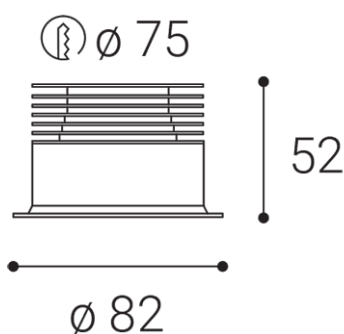

# SPOT B, W

<b>Name</b>	SPOT B, W
<b>Code</b>	2150541
<b>Color</b>	WHITE / RAL 9003
<b>Power</b>	9W ± 10 %
<b>Lumen output</b>	820lm ± 10 %
<b>Color temperature</b>	4000K
<b>Efficacy</b>	91lm/W
<b>Driver</b>	200 mA
<b>Electrical insulation class</b>	III
<b>Voltage / Frequency</b>	220-240V/50-60Hz
<b>Color Rendering Index</b>	90+
<b>SDCM</b>	< 3
<b>Light beam angle</b>	60°
<b>Unified Glare Rating</b>	N/A
<b>Light source</b>	LED
<b>Dimmable</b>	ON/OFF
<b>LED Lifetime</b>	L80B20 50.000h 25°C
<b>Warranty</b>	5 YEAR
<b>Ingress Protection</b>	IP 44
<b>Material</b>	ALUMINIUM/PMMA