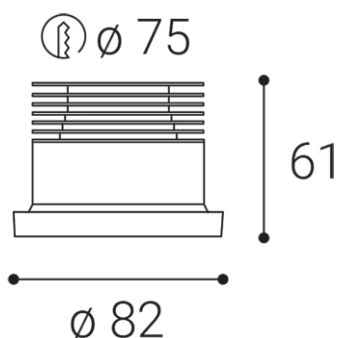

# SPOT A, B

<b>Name</b>	SPOT A, B
<b>Code</b>	2150443
<b>Color</b>	BLACK / RAL 9005
<b>Power</b>	9W ± 10 %
<b>Lumen output</b>	820lm ± 10 %
<b>Color temperature</b>	4000K
<b>Efficacy</b>	91lm/W
<b>Driver</b>	200 mA
<b>Electrical insulation class</b>	III
<b>Voltage / Frequency</b>	220-240V/50-60Hz
<b>Color Rendering Index</b>	90+
<b>SDCM</b>	< 3
<b>Light beam angle</b>	60°
<b>Unified Glare Rating</b>	N/A
<b>Light source</b>	LED
<b>Dimmable</b>	ON/OFF
<b>LED Lifetime</b>	L80B20 50.000h 25°C
<b>Warranty</b>	5 YEAR
<b>Ingress Protection</b>	IP 44
<b>Material</b>	ALUMINIUM/PMMA