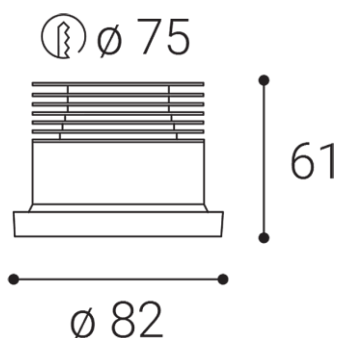

# SPOT A, B

<b>Name</b>	SPOT A, B
<b>Code</b>	2150133
<b>Color</b>	BLACK / RAL 9005
<b>Power</b>	9W ± 10 %
<b>Lumen output</b>	735lm ± 10 %
<b>Color temperature</b>	3000K
<b>Efficacy</b>	82lm/W
<b>Driver</b>	200 mA
<b>Electrical insulation class</b>	III
<b>Voltage / Frequency</b>	220-240V/50-60Hz
<b>Color Rendering Index</b>	90+
<b>SDCM</b>	< 3
<b>Light beam angle</b>	60°
<b>Unified Glare Rating</b>	N/A
<b>Light source</b>	LED
<b>Dimmable</b>	ON/OFF
<b>LED Lifetime</b>	L80B20 50.000h 25°C
<b>Warranty</b>	5 YEAR
<b>Ingress Protection</b>	IP 44
<b>Material</b>	ALUMINIUM/PMMA