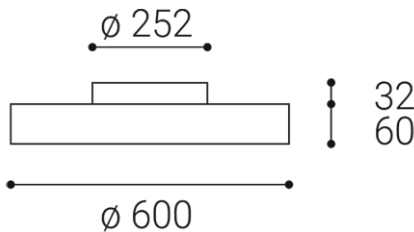

# RINGO 60 P/N, B

<b>Name</b>	
<b>Code</b>	
<b>Color</b>	
<b>Power</b>	
<b>Lumen output</b>	
<b>Color temperature</b>	
<b>Efficacy</b>	
<b>Driver</b>	
<b>Electrical insulation class</b>	
<b>Voltage / Frequency</b>	
<b>Color Rendering Index</b>	
<b>SDCM</b>	
<b>Light beam angle</b>	
<b>Unified Glare Rating</b>	
<b>Light source</b>	
<b>Dimmable</b>	
<b>LED Lifetime</b>	
<b>Warranty</b>	
<b>Ingress Protection</b>	
<b>Material</b>	