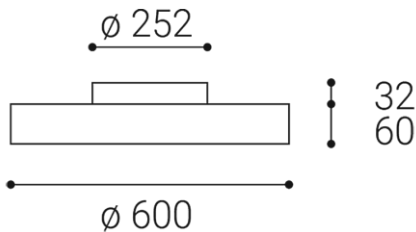

# RINGO 60 P/N, W

<b>Name</b>	
<b>Code</b>	
<b>Color</b>	
<b>Power</b>	
<b>Lumen output</b>	
<b>Color temperature</b>	
<b>Efficacy</b>	
<b>Driver</b>	
<b>Electrical insulation class</b>	
<b>Voltage / Frequency</b>	
<b>Color Rendering Index</b>	
<b>SDCM</b>	
<b>Light beam angle</b>	
<b>Unified Glare Rating</b>	
<b>Light source</b>	
<b>Dimmable</b>	
<b>LED Lifetime</b>	
<b>Warranty</b>	
<b>Ingress Protection</b>	
<b>Material</b>	