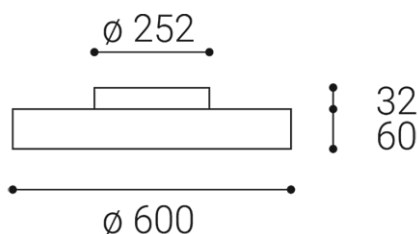

# RINGO 60 P, W

<b>Name</b>	
<b>Code</b>	
<b>Color</b>	
<b>Power</b>	
<b>Lumen output</b>	
<b>Color temperature</b>	
<b>Efficacy</b>	
<b>Driver</b>	
<b>Electrical insulation class</b>	
<b>Voltage / Frequency</b>	
<b>Color Rendering Index</b>	
<b>SDCM</b>	
<b>Light beam angle</b>	
<b>Unified Glare Rating</b>	
<b>Light source</b>	
<b>Dimmable</b>	
<b>LED Lifetime</b>	
<b>Warranty</b>	
<b>Ingress Protection</b>	
<b>Material</b>	