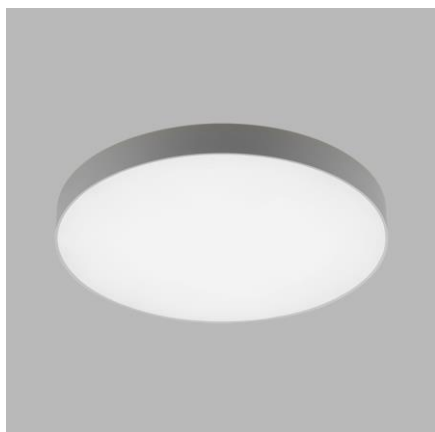

RINGO 60 P, W

Name	
Code	
Color	
Power	
Lumen output	
Color temperature	
Efficacy	
Driver	
Electrical insulation class	
Voltage / Frequency	
Color Rendering Index	
SDCM	
Light beam angle	
Unified Glare Rating	
Light source	
Dimmable	
LED Lifetime	
Warranty	
Ingress Protection	
Material	

Product

RINGO 60 P, W
1110531D
WHITE / RAL 9003

Power

54W ± 10 %
4580lm ± 10 %
3000K
85lm/W
1500 mA

220-240V/50-60Hz

Information

95+

< 3

160°

N/A

LED

DALI/PUSH

L80B20 50.000h 25°C

5 YEAR

Other data

IP 20

ALUMINIUM/PMMA

EN

Round ceiling or wall surface light fitting for interior mounting, equipped with SMD LEDs. Beautiful slim design with very narrow visible edge. Available in 4 sizes and 2 versions - direct or direct/indirect lighting effect with soft diffused light.

Housing made of aluminium, opal diffuser made of PMMA.

Available in white and black color, including dimmable versions.

Application:

general lighting, intended for residential or commercial areas (livingrooms, guest or bedrooms, entrance areas, kitchen, receptions)

CZ

Kruhové stropní nebo nástěnné svítidlo určeno pro montáž do interiéru. Světelný zdroj - LED SMD. Krásný štíhlý design s velmi úzkým viditelným okrajem.

K dispozici ve 4 velikostech a 2 verzích - přímý nebo přímý / nepřímý světelný efekt s měkkým difúzním světlem. Svítidlo je vyrobeno z hliníku, opálový difúzor vyrobený z PMMA.

K dispozici v bílé a černé barvě, včetně stmívatelných verzí.

Použití:

všeobecné osvětlení určené pro obytné nebo komerční prostory (obývací pokoj, dětský pokoj nebo ložnice, vstupní prostory, kuchyň, recepce)

DE

Runde Decken- oder Wandaufbauleuchte zur Innenmontage, bestückt mit SMD-LEDs. Schönes schlankes Design mit sehr schmalem Sichttrand. Verfügbar in 4 Größen und 2 Versionen - direkter oder indirekter Lichteffect mit weichem diffusum Licht. Gehäuse aus Aluminium, opalen Diffusor aus PMMA.

Erhältlich in Weiß und Schwarz, einschließlich dimmbarer Versionen.

Anwendung:

Allgemeinbeleuchtung für Wohn- oder Gewerbebereiche (Wohnzimmer, Gäste- oder Schlafzimmer, Eingangsbereiche, Empfänge)

SK

Kruhové stropné alebo nástenné svietidlo pre montáž do interiéru. Svetelný zdroj - LED SMD. Krásny štíhly dizajn s veľmi úzkym viditeľným okrajom. K dispozícii je v 4 veľkostiach a 2 verziách - priamy alebo priamy / nepriamy svetelný efekt s mäkkým difúznym svetlom.

Svietidlo je vyrobené z hliníka, opálový difúzor z PMMA.

K dispozícii v bielej a čiernej farbe, vrátane stmievateľných verzii.

Použitie:

všeobecné osvetlenie určené pre obytné alebo komerčné priestory (obývacia izba, detská izba alebo spálňa, kuchyňa, recepcia)