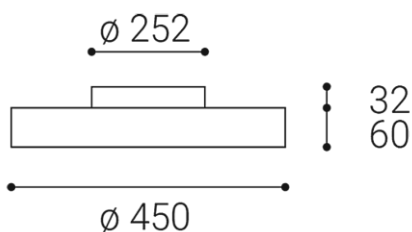

RINGO 45 P/N, B

Name	
Code	
Color	
Power	
Lumen output	
Color temperature	
Efficacy	
Driver	
Electrical insulation class	
Voltage / Frequency	
Color Rendering Index	
SDCM	
Light beam angle	
Unified Glare Rating	
Light source	
Dimmable	
LED Lifetime	
Warranty	
Ingress Protection	
Material	

Product

RINGO 45 P/N, B

1110733D

BLACK / RAL 9005

Power

42+5W ± 10 %

3930lm ± 10 %

3000K

84lm/W

650 mA

220-240V/50-60Hz

Information

95+

< 3

160°

N/A

LED

DALI/PUSH

L80B20 50.000h 25°C

5 YEAR

Other data

IP 20

ALUMINIUM/PMMA

EN

Round ceiling or wall surface light fitting for interior mounting, equipped with SMD LEDs. Beautiful slim design with very narrow visible edge. Available in 4 sizes and 2 versions - direct or direct/indirect lighting effect with soft diffused light.

Housing made of aluminium, opal diffuser made of PMMA.

Available in white and black color, including dimmable versions.

Application:

general lighting, intended for residential or commercial areas (livingrooms, guest or bedrooms, entrance areas, kitchen, receptions)

CZ

Kruhové stropní nebo nástěnné svítidlo určeno pro montáž do interiéru. Světelný zdroj - LED SMD. Krásný štíhlý design s velmi úzkým viditelným okrajem.

K dispozici ve 4 velikostech a 2 verzích - přímý nebo přímý / nepřímý světelný efekt s měkkým difúzním světlem. Svítidlo je vyrobeno z hliníku, opálový difúzor vyrobený z PMMA.

K dispozici v bílé a černé barvě, včetně stmívatelných verzí.

Použití:

všeobecné osvětlení určené pro obytné nebo komerční prostory (obývací pokoj, dětský pokoj nebo ložnice, vstupní prostory, kuchyň, recepce)

DE

Runde Decken- oder Wandaufbauleuchte zur Innenmontage, bestückt mit SMD-LEDs. Schönes schlankes Design mit sehr schmalem Sichttrand. Verfügbar in 4 Größen und 2 Versionen - direkter oder indirekter Lichteffect mit weichem diffusum Licht. Gehäuse aus Aluminium, opalen Diffusor aus PMMA.

Erhältlich in Weiß und Schwarz, einschließlich dimmbarer Versionen.

Anwendung:

Allgemeinbeleuchtung für Wohn- oder Gewerbebereiche (Wohnzimmer, Gäste- oder Schlafzimmer, Eingangsbereiche, Empfänge)

SK

Kruhové stropné alebo nástenné svietidlo pre montáž do interiéru. Svetelný zdroj - LED SMD. Krásny štíhly dizajn s veľmi úzkym viditeľným okrajom. K dispozícii je v 4 veľkostiach a 2 verziách - priamy alebo priamy / nepriamy svetelný efekt s mäkkým difúznym svetlom.

Svietidlo je vyrobené z hliníka, opálový difúzor z PMMA.

K dispozícii v bielej a čiernej farbe, vrátane stmievateľných verzii.

Použitie:

všeobecné osvetlenie určené pre obytné alebo komerčné priestory (obývacia izba, detská izba alebo spálňa, kuchyňa, recepcia)