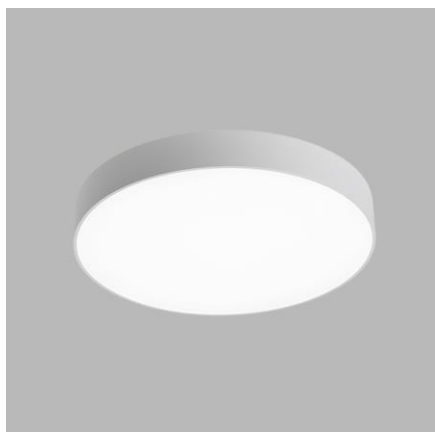

RINGO 45 P, W

Name	
Code	
Color	
Power	
Lumen output	
Color temperature	
Efficacy	
Driver	
Electrical insulation class	
Voltage / Frequency	
Color Rendering Index	
SDCM	
Light beam angle	
Unified Glare Rating	
Light source	
Dimmable	
LED Lifetime	
Warranty	
Ingress Protection	
Material	

Product

RINGO 45 P, W
1110431D
WHITE / RAL 9003

Power

42W ± 10 %
3340lm ± 10 %
3000K
80lm/W
650 mA

220-240V/50-60Hz

Information

95+

< 3

160°

N/A

LED

DALI/PUSH

L80B20 50.000h 25°C

5 YEAR

Other data

IP 20

ALUMINIUM/PMMA

EN

Round ceiling or wall surface light fitting for interior mounting, equipped with SMD LEDs. Beautiful slim design with very narrow visible edge. Available in 4 sizes and 2 versions - direct or direct/indirect lighting effect with soft diffused light.

Housing made of aluminium, opal diffuser made of PMMA.

Available in white and black color, including dimmable versions.

Application:

general lighting, intended for residential or commercial areas (livingrooms, guest or bedrooms, entrance areas, kitchen, receptions)

CZ

Kruhové stropní nebo nástěnné svítidlo určeno pro montáž do interiéru. Světelný zdroj - LED SMD. Krásný štíhlý design s velmi úzkým viditelným okrajem.

K dispozici ve 4 velikostech a 2 verzích - přímý nebo přímý / nepřímý světelný efekt s měkkým difúzním světlem. Svítidlo je vyrobeno z hliníku, opálový difúzor vyrobený z PMMA.

K dispozici v bílé a černé barvě, včetně stmívatelných verzí.

Použití:

všeobecné osvětlení určené pro obytné nebo komerční prostory (obývací pokoj, dětský pokoj nebo ložnice, vstupní prostory, kuchyň, recepce)

DE

Runde Decken- oder Wandaufbauleuchte zur Innenmontage, bestückt mit SMD-LEDs. Schönes schlankes Design mit sehr schmalem Sichttrand. Verfügbar in 4 Größen und 2 Versionen - direkter oder indirekter Lichteffect mit weichem diffusum Licht. Gehäuse aus Aluminium, opalen Diffusor aus PMMA.

Erhältlich in Weiß und Schwarz, einschließlich dimmbarer Versionen.

Anwendung:

Allgemeinbeleuchtung für Wohn- oder Gewerbebereiche (Wohnzimmer, Gäste- oder Schlafzimmer, Eingangsbereiche, Empfänge)

SK

Kruhové stropné alebo nástenné svietidlo pre montáž do interiéru. Svetelný zdroj - LED SMD. Krásny štíhly dizajn s veľmi úzkym viditeľným okrajom. K dispozícii je v 4 veľkostiach a 2 verziách - priamy alebo priamy / nepriamy svetelný efekt s mäkkým difúznym svetlom.

Svietidlo je vyrobené z hliníka, opálový difúzor z PMMA.

K dispozícii v bielej a čiernej farbe, vrátane stmievateľných verzí.

Použitie:

všeobecné osvetlenie určené pre obytné alebo komerčné priestory (obývacia izba, detská izba alebo spálňa, kuchyňa, recepcia)