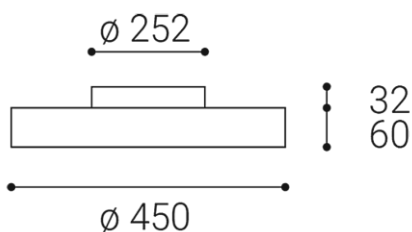

# RINGO 45 P, W

<b>Name</b>	
<b>Code</b>	
<b>Color</b>	
<b>Power</b>	
<b>Lumen output</b>	
<b>Color temperature</b>	
<b>Efficacy</b>	
<b>Driver</b>	
<b>Electrical insulation class</b>	
<b>Voltage / Frequency</b>	
<b>Color Rendering Index</b>	
<b>SDCM</b>	
<b>Light beam angle</b>	
<b>Unified Glare Rating</b>	
<b>Light source</b>	
<b>Dimmable</b>	
<b>LED Lifetime</b>	
<b>Warranty</b>	
<b>Ingress Protection</b>	
<b>Material</b>	