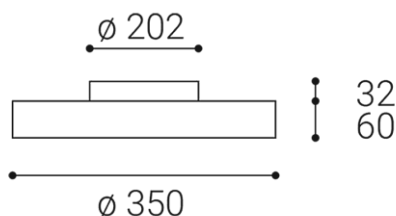

# RINGO 35 P, W

<b>Name</b>	
<b>Code</b>	
<b>Color</b>	
<b>Power</b>	
<b>Lumen output</b>	
<b>Color temperature</b>	
<b>Efficacy</b>	
<b>Driver</b>	
<b>Electrical insulation class</b>	
<b>Voltage / Frequency</b>	
<b>Color Rendering Index</b>	
<b>SDCM</b>	
<b>Light beam angle</b>	
<b>Unified Glare Rating</b>	
<b>Light source</b>	
<b>Dimmable</b>	
<b>LED Lifetime</b>	
<b>Warranty</b>	
<b>Ingress Protection</b>	
<b>Material</b>	