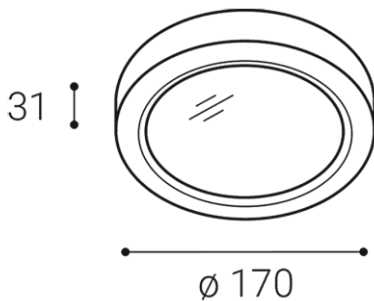

EASY-R ON, M

Name	
Code	
Color	
Power	
Lumen output	
Color temperature	
Efficacy	
Driver	
Electrical insulation class	
Voltage / Frequency	
Color Rendering Index	
SDCM	
Light beam angle	
Unified Glare Rating	
Light source	
Dimmable	
LED Lifetime	
Warranty	
Ingress Protection	
Material	

Product

EASY-R ON, M

2190741

WHITE / RAL 9016

Power

12W ± 10 %

1200lm ± 10 %

4000K

100lm/W

fixed / not changeable

220-240V/50-60Hz

Information

80+

< 3

160°

N/A

LED

ON/OFF

L80 B20 30.000h 25°C

5 YEAR

Other data

IP 20

ABS/PMMA

EN

Round surface light fitting for interior mounting, equipped with SMD LEDs. Housing made of polycarbonate. Available in white color.

Application:

general lighting, intended for residential or commercial areas (hallway, wardrobes, entrance areas, toilet, pantry)

CZ

Kruhové stropné nebo nástěnné svítidlo určeno pro montáž do interiéru. Světelný zdroj - LED SMD. Svítidlo je vyrobeno z polykarbonátu. K dispozici v bílé barvě.

Použití:

všeobecné osvětlení, určené pro obytné nebo komerční prostory (předsíň, šatník, vstupní prostory, WC, komora)

DE

Runde Aufbauleuchte für die Innenmontage, bestückt mit SMD-LEDs.

Gehäuse aus Polycarbonat. Erhältlich in weißer Farbe.

Anwendung:

Allgemeinbeleuchtung, bestimmt für Wohn- oder Geschäftsräume (Flur, Schränke, Eingangsbereiche, Toilette, Speisekammer)

SK

Kruhové stropné alebo nástenné svietidlo určené pre povrchovú montáž v interiéri. Svetelný zdroj - SMD LED. Svietidlo je vyrobené z polykarbonátu. K dispozícii je v bielej farbe.

Použitie:

všeobecné osvetlenie, určené pre obytné alebo komerčné priestory (chodba, skrine, vstupné priestory, WC, komora)