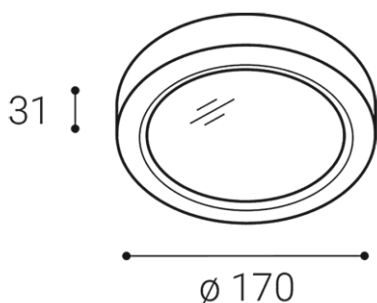

EASY-R ON, M

Name	
Code	
Color	
Power	
Lumen output	
Color temperature	
Efficacy	
Driver	
Electrical insulation class	
Voltage / Frequency	
Color Rendering Index	
SDCM	
Light beam angle	
Unified Glare Rating	
Light source	
Dimmable	
LED Lifetime	
Warranty	
Ingress Protection	
Material	

Product

EASY-R ON, M

2190531

WHITE / RAL 9016

Power

12W ± 10 %

1080lm ± 10 %

3000K

90lm/W

fixed / not changeable

220-240V/50-60Hz

Information

80+

< 3

160°

N/A

LED

ON/OFF

L80 B20 30.000h 25°C

5 YEAR

Other data

IP 20

ABS/PMMA

EN

Round surface light fitting for interior mounting, equipped with SMD LEDs. Housing made of polycarbonate. Available in white color.

Application:

general lighting, intended for residential or commercial areas (hallway, wardrobes, entrance areas, toilet, pantry)

CZ

Kruhové stropné nebo nástěnné svítidlo určeno pro montáž do interiéru. Světelný zdroj - LED SMD. Svítidlo je vyrobeno z polykarbonátu. K dispozici v bílé barvě.

Použití:

všeobecné osvětlení, určené pro obytné nebo komerční prostory (předsíň, šatník, vstupní prostory, WC, komora)

DE

Runde Aufbauleuchte für die Innenmontage, bestückt mit SMD-LEDs.

Gehäuse aus Polycarbonat. Erhältlich in weißer Farbe.

Anwendung:

Allgemeinbeleuchtung, bestimmt für Wohn- oder Geschäftsräume (Flur, Schränke, Eingangsbereiche, Toilette, Speisekammer)

SK

Kruhové stropné alebo nástenné svietidlo určené pre povrchovú montáž v interiéri. Svetelný zdroj - SMD LED. Svietidlo je vyrobené z polykarbonátu. K dispozícii je v bielej farbe.

Použitie:

všeobecné osvetlenie, určené pre obytné alebo komerčné priestory (chodba, skrine, vstupné priestory, WC, komora)