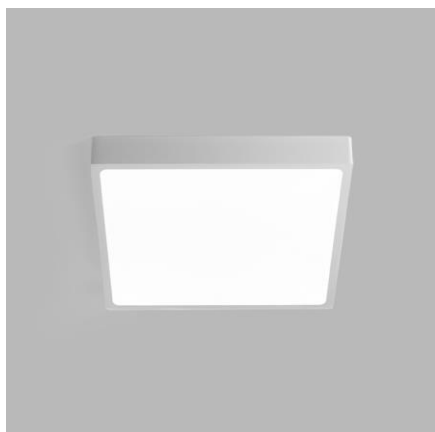

SLIM-Q ON, L

Name	
Code	
Color	
Power	
Lumen output	
Color temperature	
Efficacy	
Driver	
Electrical insulation class	
Voltage / Frequency	
Color Rendering Index	
SDCM	
Light beam angle	
Unified Glare Rating	
Light source	
Dimmable	
LED Lifetime	
Warranty	
Ingress Protection	
Material	

Product

SLIM-Q ON, L

1183431

WHITE / RAL 9010

Power

20W ± 10 %

1600lm ± 10 %

3000K

80lm/W

fixed / not changeable

220-240V/50-60Hz

Information

90+

< 3

160°

N/A

LED

ON/OFF

L80 B20 30.000h 25°C

5 YEAR

Other data

IP 20

ALUMINIUM/PMMA

EN

Square and round surface light fitting for interior mounting, equipped with SMD LEDs.

Housing made of aluminium. Available in white color.

Application:

general lighting, intended for residential or commercial areas (hallway, wardrobes, entrance areas, toilet, pantry)

CZ

Hranaté a kulaté svítidlo určeno pro montáž do interiéru. Světelný zdroj - LED SMD.

Svítidlo je vyrobeno z hliníku.

K dispozici v bílé barvě.

Použití:

všeobecné osvětlení, určené pro obytné nebo komerční prostory (předsíň, šatník, vstupní prostory, WC, komora)

DE

Eckige und Runde Aufbauleuchte für die Innenmontage, bestückt mit SMD-LEDs.

Gehäuse aus Aluminium.

Erhältlich in weißer Farbe.

Anwendung:

Allgemeinbeleuchtung, bestimmt für Wohn- oder Geschäftsräume (Flur, Schränke, Eingangsbereiche, Toilette, Speisekammer)

SK

Hranaté a okrúhle svietidlo určené pre povrchovú montáž v interiéru. Svetelný zdroj - SMD LED.

Svietidlo je vyrobené z hliníka.

K dispozícii je v bielej farbe.

Použitie:

všeobecné osvetlenie, určené pre obytné alebo komerčné priestory (chodba, skrine, vstupné priestory, WC, komora)