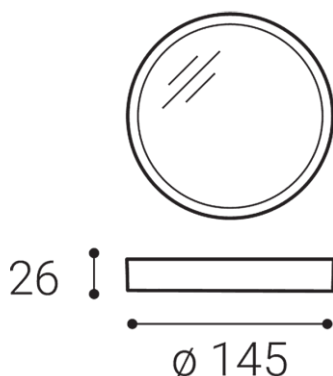

# SLIM-R ON, S

<b>Name</b>	
<b>Code</b>	
<b>Color</b>	
<b>Power</b>	
<b>Lumen output</b>	
<b>Color temperature</b>	
<b>Efficacy</b>	
<b>Driver</b>	
<b>Electrical insulation class</b>	
<b>Voltage / Frequency</b>	
<b>Color Rendering Index</b>	
<b>SDCM</b>	
<b>Light beam angle</b>	
<b>Unified Glare Rating</b>	
<b>Light source</b>	
<b>Dimmable</b>	
<b>LED Lifetime</b>	
<b>Warranty</b>	
<b>Ingress Protection</b>	
<b>Material</b>	

## Product

SLIM-R ON, S

1183131

WHITE / RAL 9010

## DE

Eckige und Runde Aufbauleuchte für die Innenmontage, bestückt mit SMD-LEDs.

Gehäuse aus Aluminium.

Erhältlich in weißer Farbe.

Anwendung:

Allgemeinbeleuchtung, bestimmt für Wohn- oder Geschäftsräume (Flur, Schränke, Eingangsbereiche, Toilette, Speisekammer)