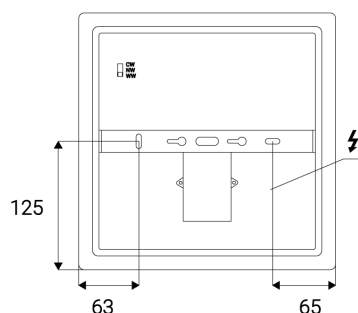

# SQUARE II 25

<b>Name</b>	SQUARE II 25
<b>Code</b>	1230751
<b>Color</b>	WHITE / RAL 9016
<b>Power</b>	12W ± 10 %
<b>Lumen output</b>	1200lm ± 10 %
<b>Color temperature</b>	3000K/3500K/4000K
<b>Efficacy</b>	100lm/W
<b>Driver</b>	fixed / not changeable
<b>Electrical insulation class</b>	□
<b>Voltage / Frequency</b>	220-240V/50-60Hz
<b>Color Rendering Index</b>	85+
<b>SDCM</b>	< 3
<b>Light beam angle</b>	120°
<b>Unified Glare Rating</b>	N/A
<b>Light source</b>	LED
<b>Dimmable</b>	ON/OFF
<b>LED Lifetime</b>	L80B20 50.000h 25°C
<b>Warranty</b>	5 YEAR
<b>Ingress Protection</b>	IP 54
<b>Material</b>	PC/PC