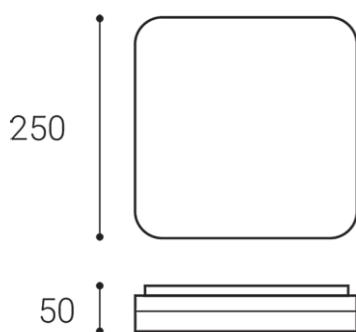

# SQUARE II 25

<b>Name</b>	SQUARE II 25
<b>Code</b>	1230751
<b>Color</b>	WHITE / RAL 9016
<b>Power</b>	12W ± 10 %
<b>Lumen output</b>	1200lm ± 10 %
<b>Color temperature</b>	3000K/3500K/4000K
<b>Efficacy</b>	100lm/W
<b>Driver</b>	fixed / not changeable
<b>Electrical insulation class</b>	□
<b>Voltage / Frequency</b>	220-240V/50-60Hz
<b>Color Rendering Index</b>	85+
<b>SDCM</b>	< 3
<b>Light beam angle</b>	120°
<b>Unified Glare Rating</b>	N/A
<b>Light source</b>	LED
<b>Dimmable</b>	ON/OFF
<b>LED Lifetime</b>	L80B20 50.000h 25°C
<b>Warranty</b>	5 YEAR
<b>Ingress Protection</b>	IP 54
<b>Material</b>	PC/PC