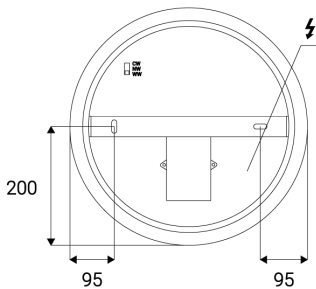

ROUND II 40

Name	ROUND II 40
Code	1230651
Color	WHITE / RAL 9016
Power	30W ± 10 %
Lumen output	3000lm ± 10 %
Color temperature	3000K/3500K/4000K
Efficacy	100lm/W
Driver	fixed / not changeable
Electrical insulation class	☐
Voltage / Frequency	220-240V/50-60Hz
Color Rendering Index	85+
SDCM	< 3
Light beam angle	120°
Unified Glare Rating	N/A
Light source	LED
Dimmable	ON/OFF
LED Lifetime	L80B20 50.000h 25°C
Warranty	5 YEAR
Ingress Protection	IP 54
Material	PC/PC

Product

ROUND II 40
1230651
WHITE / RAL 9016

Power

30W ± 10 %
3000lm ± 10 %
3000K/3500K/4000K
100lm/W
fixed / not changeable

220-240V/50-60Hz

Information

85+
< 3
120°
N/A
LED
ON/OFF
L80B20 50.000h 25°C
5 YEAR

Other data

IP 54
PC/PC

EN

Round surface light fitting for interior or exterior mounting in IP54, equipped with SMD LEDs. Possibility to change light temperature by switch during installation. Available in 3 different sizes with direct diffused lighting effect.

Housing and diffuser made of polycarbonate. Available in white color.

Application:
general lighting, intended for residential or commercial areas in any type of spaces, including humid and dusty environment (bathroom, hallway, stairway, wardrobe)

CZ

Kruhové stropní svítidlo určeno pro montáž do interiéru nebo exteriéru s IP54. Světelný zdroj - LED SMD. Možnost změny teploty světla přepínačem během instalace. K dispozici ve 3 různých velikostech s přímým rozptýleným světelným efektem.

Svítidlo a difuzor jsou vyrobeny z polykarbonátu.

K dispozici v bílé barvě.

Použití:

všeobecné osvětlení, určené pro obytné nebo komerční prostory, včetně vlhkého a prašného prostředí (koupelny, chodba, schodiště, šatník)

DE

Runde Aufbauleuchte für Innen- oder Außenmontage in IP54, bestückt mit SMD-LEDs. Möglichkeit zur Änderung der Lichttemperatur durch Schalter während der Installation. Erhältlich in 3 verschiedenen Größen mit direkter diffuser Lichtwirkung. Gehäuse und Diffusor aus Polycarbonat. Erhältlich in weißer Farbe.

Anwendung:

Allgemeinbeleuchtung für Wohn- oder Geschäftsräume in jeder Art von Räumen, einschließlich feuchter und staubiger Umgebung (Badezimmer, Eingangsbereiche, Kleiderschränke, Treppe)

SK

Kruhové stropné svetidlo určené pre montáž do interiéru alebo exteriéru s IP54. Svetelný zdroj - LED SMD. Možnosť zmeny teploty svetla prepínačom počas inštalácie. Svetidlo a difúzor sú vyrobené z polykarbonátu.

K dispozícii v 3 rôznych veľkostiach s priamym rozptýleným svetelným efektom.

Dostupné v bielej farbe.

Použitie:

všeobecné osvetlenie, určené pre obytné alebo komerčné priestory, vrátane vlhkého a prašného prostredia (kúpeľne, chodby, šatníky, schodiská)