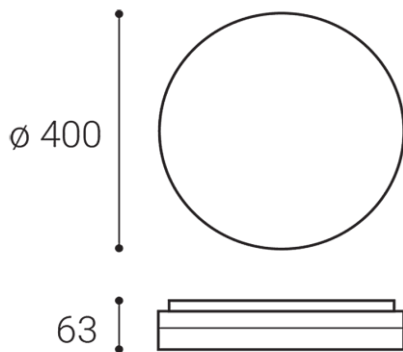

# ROUND II 40

<b>Name</b>	ROUND II 40
<b>Code</b>	1230651
<b>Color</b>	WHITE / RAL 9016
<b>Power</b>	30W ± 10 %
<b>Lumen output</b>	3000lm ± 10 %
<b>Color temperature</b>	3000K/3500K/4000K
<b>Efficacy</b>	100lm/W
<b>Driver</b>	fixed / not changeable
<b>Electrical insulation class</b>	<input type="checkbox"/>
<b>Voltage / Frequency</b>	220-240V/50-60Hz
<b>Color Rendering Index</b>	85+
<b>SDCM</b>	< 3
<b>Light beam angle</b>	120°
<b>Unified Glare Rating</b>	N/A
<b>Light source</b>	LED
<b>Dimmable</b>	ON/OFF
<b>LED Lifetime</b>	L80B20 50.000h 25°C
<b>Warranty</b>	5 YEAR
<b>Ingress Protection</b>	IP 54
<b>Material</b>	PC/PC