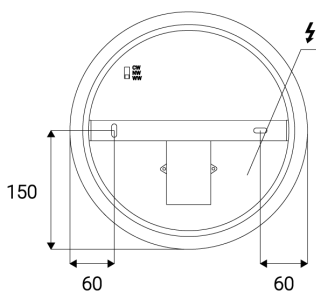

ROUND II 30

Name	ROUND II 30
Code	1230551
Color	WHITE / RAL 9016
Power	25W ± 10 %
Lumen output	2500lm ± 10 %
Color temperature	3000K/3500K/4000K
Efficacy	100lm/W
Driver	fixed / not changeable
Electrical insulation class	☐
Voltage / Frequency	220-240V/50-60Hz
Color Rendering Index	85+
SDCM	< 3
Light beam angle	120°
Unified Glare Rating	N/A
Light source	LED
Dimmable	ON/OFF
LED Lifetime	L80B20 50.000h 25°C
Warranty	5 YEAR
Ingress Protection	IP 54
Material	PC/PC

Product

ROUND II 30
1230551
WHITE / RAL 9016

Power

25W ± 10 %
2500lm ± 10 %
3000K/3500K/4000K
100lm/W
fixed / not changeable

220-240V/50-60Hz

Information

85+
< 3
120°
N/A
LED
ON/OFF
L80B20 50.000h 25°C
5 YEAR

Other data

IP 54
PC/PC

EN

Round surface light fitting for interior or exterior mounting in IP54, equipped with SMD LEDs. Possibility to change light temperature by switch during installation. Available in 3 different sizes with direct diffused lighting effect.

Housing and diffuser made of polycarbonate. Available in white color.

Application:
general lighting, intended for residential or commercial areas in any type of spaces, including humid and dusty environment (bathroom, hallway, stairway, wardrobe)

CZ

Kruhové stropní svítidlo určeno pro montáž do interiéru nebo exteriéru s IP54. Světelný zdroj - LED SMD. Možnost změny teploty světla přepínačem během instalace. K dispozici ve 3 různých velikostech s přímým rozptýleným světelným efektem.

Svítidlo a difuzor jsou vyrobeny z polykarbonátu. K dispozici v bílé barvě.

Použití:

všeobecné osvětlení, určené pro obytné nebo komerční prostory, včetně vlhkého a prašného prostředí (koupelny, chodba, schodiště, šatník)

DE

Runde Aufbauleuchte für Innen- oder Außenmontage in IP54, bestückt mit SMD-LEDs. Möglichkeit zur Änderung der Lichttemperatur durch Schalter während der Installation. Erhältlich in 3 verschiedenen Größen mit direkter diffuser Lichtwirkung. Gehäuse und Diffusor aus Polycarbonat. Erhältlich in weißer Farbe.

Anwendung:

Allgemeinbeleuchtung für Wohn- oder Geschäftsräume in jeder Art von Räumen, einschließlich feuchter und staubiger Umgebung (Badezimmer, Eingangsbereiche, Kleiderschränke, Treppe)

SK

Kruhové stropné svetidlo určené pre montáž do interiéru alebo exteriéru s IP54. Svetelný zdroj - LED SMD. Možnosť zmeny teploty svetla prepínačom počas inštalácie. Svetidlo a difúzor sú vyrobené z polykarbonátu.

K dispozícii v 3 rôznych veľkostiach s priamym rozptýleným svetelným efektom.

Dostupné v bielej farbe.

Použitie:

všeobecné osvetlenie, určené pre obytné alebo komerčné priestory, vrátane vlhkého a prašného prostredia (kúpeľne, chodby, šatníky, schodiská)