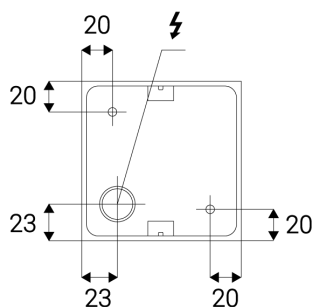

CUBE, W

Name	CUBE, W
Code	5111131
Color	WHITE / RAL 9003
Power	12W ± 10 %
Lumen output	500lm ± 10 %
Color temperature	3000K
Efficacy	42lm/W
Driver	320 mA
Electrical insulation class	
Voltage / Frequency	220-240V/50-60Hz

Product

CUBE, W
5111131
WHITE / RAL 9003

Power

12W ± 10 %
500lm ± 10 %
3000K
42lm/W
320 mA

220-240V/50-60Hz

Information

90+
< 3
160°
N/A
LED
ON/OFF
L80B20 50.000h 25°C
5 YEAR

Other data

DE

Quadratische Deckenaufbauleuchte für Innenmontage oder Außenmontage, ausgestattet mit SMD-LED.

Gehäuse aus Aluminium.

Erhältlich in Weiß und Anthrazit.

Anwendung:

Allgemeinbeleuchtung, bestimmt für Wohn- oder Geschäftsräume (Flur, Schränke, Toilette, Eingangsbereiche, Terrassen, Speisekammer)