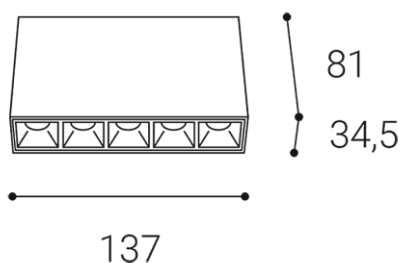

LINEAR ON 5, B

Name	
Code	
Color	
Power	
Lumen output	
Color temperature	
Efficacy	
Driver	
Electrical insulation class	
Voltage / Frequency	
Color Rendering Index	
SDCM	
Light beam angle	
Unified Glare Rating	
Light source	
Dimmable	
LED Lifetime	
Warranty	
Ingress Protection	
Material	

Product

LINEAR ON 5, B

1251133

BLACK / RAL 9005

Power

10W ± 10 %

1050lm ± 10 %

3000K

105lm/W

700 mA

220-240V/50-60Hz

Information

90+

< 3

45°

<19

LED

ON/OFF

L80B20 50.000h 25°C

5 YEAR

Other data

IP 20

ALUMINIUM/PC

EN

Linear square surface spotlight for interior mounting, equipped with SMD LEDs. Very low glare effect. Housing made of aluminium, polycarbonate reflector. Available in white or black color.

Application:

general or accent lighting, intended for residential or commercial areas (hallway, wardrobes, entrance areas, bar, receptions, working places).

CZ

Lineární hranaté svítidlo určeno pro montáž do interiéru. Světelný zdroj - LED SMD. Velmi nízký efekt oslnění. Svítidlo je vyrobeno z hliníku, polykarbonátový reflektor. K dispozici v bílé nebo černé barvě.

Použití:

obecné nebo bodové osvětlení určené pro obytné nebo komerční prostory (chodba, šatníky, vstupní prostory, bar, recepce, osvětlení pracovních míst, pokoje, kanceláře, zasedačky).

DE

Linearer eckige Flächenstrahler für die Innenmontage mit SMD-LEDs. Sehr geringer Blendeffekt. Gehäuse aus Aluminium, Reflektor aus Polycarbonat. Verfügbar in weißer oder schwarzer Farbe.

Anwendung:

Allgemein- oder Akzentbeleuchtung für Wohn- oder Geschäftsbereiche (Flur, Schränke, Eingangsbereiche, Bar, Empfänge, Arbeitsbereiche).

SK

Lineárne hranaté svietidlo určené pre montáž do interiéru. Svetelný zdroj - LED SMD. Veľmi nízky efekt oslnenia. Svietidlo je vyrobené z hliníka, polykarbonátový reflektor. K dispozícii v bielej alebo čiernej farbe.

Použitie:

všeobecné alebo akcentačné osvetlenie určené pre obytné alebo komerčné priestory (chodba, skrine, vstupné priestory, bar, recepcie, pracovné priestory, kancelárie).