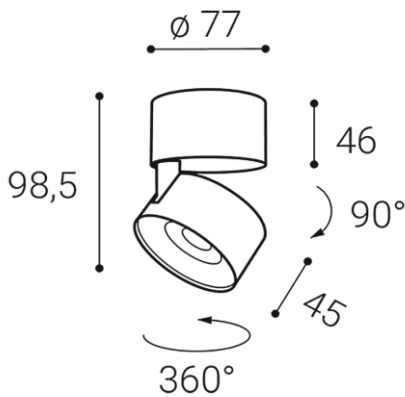

KLIP ON, CC

Name	KLIP ON, CC
Code	11508355
Color	CHROME/CHROME / RAL CR/CR
Power	11W ± 10 %
Lumen output	770lm ± 10 %
Color temperature	3000K
Efficacy	70lm/W
Driver	250 mA
Electrical insulation class	
Voltage / Frequency	220-240V/50-60Hz
Color Rendering Index	90+
SDCM	< 3
Light beam angle	30°
Unified Glare Rating	N/A
Light source	LED
Dimmable	ON/OFF
LED Lifetime	L80B20 50.000h 25°C
Warranty	5 YEAR
Ingress Protection	IP 20
Material	ALUMINIUM/PMMA

Other data

Ingress Protection
Material

EN

Adjustable, tiltable round surface light fitting for interior mounting, equipped with COB LED.
Housing made of aluminium. Available in chrome, white or black color.
Application:
general or accent lighting, intended for residential or commercial areas (hallway, wardrobes, entrance areas, bar, libraries)

DE

Einstellbare, neigbare runde Aufbauleuchte für die Deckenmontage in Innenräumen, ausgestattet mit COB LED.
Gehäuse aus Aluminium.
Erhältlich in chrom, weiß und schwarz.
Anwendung:
Allgemeinbeleuchtung oder Spot-beleuchtung für Wohn- oder Geschäftsräume vorgesehen (Flur, Schränke, Eingangsbereiche, Bar, Bibliothek)