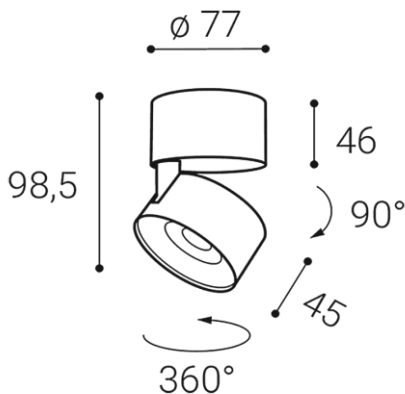

KLIP ON, CB

Name	KLIP ON, CB
Code	11508353
Color	CHROME/BLACK / RAL CR/9005
Power	11W ± 10 %
Lumen output	770lm ± 10 %
Color temperature	3000K
Efficacy	70lm/W
Driver	250 mA
Electrical insulation class	
Voltage / Frequency	220-240V/50-60Hz
Color Rendering Index	90+
SDCM	< 3
Light beam angle	30°
Unified Glare Rating	N/A
Light source	LED
Dimmable	ON/OFF
LED Lifetime	L80B20 50.000h 25°C
Warranty	5 YEAR
Ingress Protection	IP 20
Material	ALUMINIUM/PMMA

Other data

Ingress Protection
Material

EN

Adjustable, tiltable round surface light fitting for interior mounting, equipped with COB LED.
Housing made of aluminium. Available in chrome, white or black color.
Application:
general or accent lighting, intended for residential or commercial areas (hallway, wardrobes, entrance areas, bar, libraries)

DE

Einstellbare, neigbare runde Aufbauleuchte für die Deckenmontage in Innenräumen, ausgestattet mit COB LED.
Gehäuse aus Aluminium.
Erhältlich in chrom, weiß und schwarz.
Anwendung:
Allgemeinbeleuchtung oder Spot-beleuchtung für Wohn- oder Geschäftsräume vorgesehen (Flur, Schränke, Eingangsbereiche, Bar, Bibliothek)