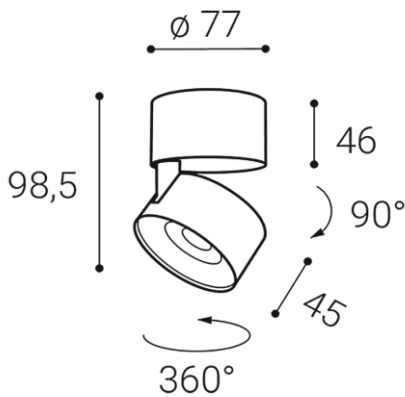

KLIP ON, CW

Name	KLIP ON, CW
Code	11508351
Color	CHROME/WHITE / RAL CR/9003
Power	11W ± 10 %
Lumen output	770lm ± 10 %
Color temperature	3000K
Efficacy	70lm/W
Driver	250 mA
Electrical insulation class	
Voltage / Frequency	220-240V/50-60Hz
Color Rendering Index	90+
SDCM	< 3
Light beam angle	30°
Unified Glare Rating	N/A
Light source	LED
Dimmable	ON/OFF
LED Lifetime	L80B20 50.000h 25°C
Warranty	5 YEAR
Ingress Protection	IP 20
Material	ALUMINIUM/PMMA

Other data

Ingress Protection
Material

EN

Adjustable, tiltable round surface light fitting for interior mounting, equipped with COB LED.
Housing made of aluminium. Available in chrome, white or black color.
Application:
general or accent lighting, intended for residential or commercial areas (hallway, wardrobes, entrance areas, bar, libraries)

DE

Einstellbare, neigbare runde Aufbauleuchte für die Deckenmontage in Innenräumen, ausgestattet mit COB LED.
Gehäuse aus Aluminium.
Erhältlich in chrom, weiß und schwarz.
Anwendung:
Allgemeinbeleuchtung oder Spot-beleuchtung für Wohn- oder Geschäftsräume vorgesehen (Flur, Schränke, Eingangsbereiche, Bar, Bibliothek)