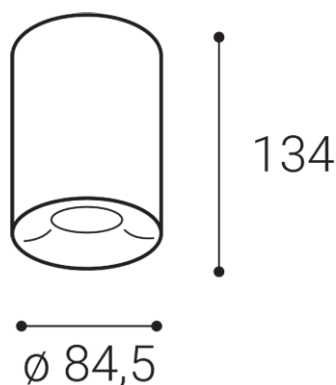

# TUBUS C, B

<b>Name</b>	TUBUS C, B
<b>Code</b>	1150633
<b>Color</b>	BLACK / RAL 9005
<b>Power</b>	9W ± 10 %
<b>Lumen output</b>	735lm ± 10 %
<b>Color temperature</b>	3000K
<b>Efficacy</b>	82lm/W
<b>Driver</b>	200 mA
<b>Electrical insulation class</b>	
<b>Voltage / Frequency</b>	220-240V/50-60Hz
<b>Color Rendering Index</b>	90+
<b>SDCM</b>	< 3
<b>Light beam angle</b>	60°
<b>Unified Glare Rating</b>	N/A
<b>Light source</b>	LED
<b>Dimmable</b>	ON/OFF
<b>LED Lifetime</b>	L80B20 50.000h 25°C
<b>Warranty</b>	5 YEAR
<b>Ingress Protection</b>	IP 20
<b>Material</b>	ALUMINIUM/PMMA