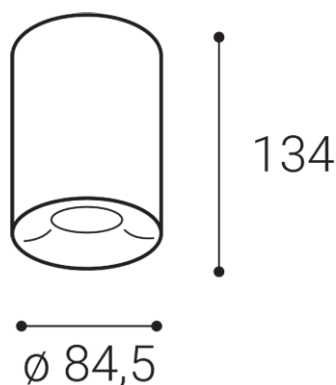

# TUBUS C, W

<b>Name</b>	
<b>Code</b>	
<b>Color</b>	
<b>Power</b>	
<b>Lumen output</b>	
<b>Color temperature</b>	
<b>Efficacy</b>	
<b>Driver</b>	
<b>Electrical insulation class</b>	
<b>Voltage / Frequency</b>	
<b>Color Rendering Index</b>	
<b>SDCM</b>	
<b>Light beam angle</b>	
<b>Unified Glare Rating</b>	
<b>Light source</b>	
<b>Dimmable</b>	
<b>LED Lifetime</b>	
<b>Warranty</b>	
<b>Ingress Protection</b>	
<b>Material</b>	

## Product

TUBUS C, W

1150641

WHITE / RAL 9003