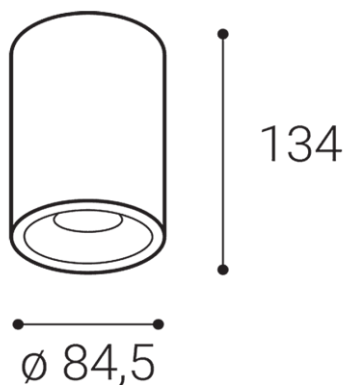

# TUBUS B, B

<b>Name</b>	TUBUS B, B
<b>Code</b>	1150543
<b>Color</b>	BLACK / RAL 9005
<b>Power</b>	9W ± 10 %
<b>Lumen output</b>	820lm ± 10 %
<b>Color temperature</b>	4000K
<b>Efficacy</b>	91lm/W
<b>Driver</b>	200 mA
<b>Electrical insulation class</b>	
<b>Voltage / Frequency</b>	220-240V/50-60Hz
<b>Color Rendering Index</b>	90+
<b>SDCM</b>	< 3
<b>Light beam angle</b>	60°
<b>Unified Glare Rating</b>	N/A
<b>Light source</b>	LED
<b>Dimmable</b>	ON/OFF
<b>LED Lifetime</b>	L80B20 50.000h 25°C
<b>Warranty</b>	5 YEAR
<b>Ingress Protection</b>	IP 20
<b>Material</b>	ALUMINIUM/PMMA