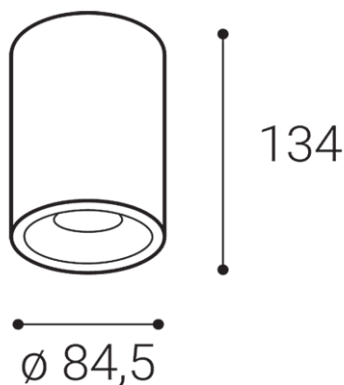

TUBUS B, W

Name	
Code	
Color	
Power	
Lumen output	
Color temperature	
Efficacy	
Driver	
Electrical insulation class	
Voltage / Frequency	
Color Rendering Index	
SDCM	
Light beam angle	
Unified Glare Rating	
Light source	
Dimmable	
LED Lifetime	
Warranty	
Ingress Protection	
Material	

Product

TUBUS B, W

1150531

WHITE / RAL 9003

Power

9W ± 10 %

735lm ± 10 %

3000K

82lm/W

200 mA

220-240V/50-60Hz

Information

90+

< 3

60°

N/A

LED

ON/OFF

L80B20 50.000h 25°C

5 YEAR

Other data

IP 20

ALUMINIUM/PMMA

EN

Series of round surface light fitting for interior mounting, equipped with COB LED.

Housing made of aluminium. Available in 3 different styles A,B,C in white and black color.

Application:

general or accent lighting, intended for residential or commercial areas (hallway, wardrobes, entrance areas, bar, toilet)

CZ

Řada kulatých povrchových svítidel určených na montáž do interiéru. Světelný zdroj - LED COB.

Svítidlo je vyrobeno z hliníku.

K dispozici ve 3 různých provedeních A, B, C v bílé a černé barvě.

Použití:

obecné nebo bodové osvětlení určené pro obytné nebo komerční prostory (předsíň, šatní skříň, vstupní prostory, bar, WC)

DE

Serie runder Aufbauleuchten für die Innenmontage, ausgestattet mit COB-LED.

Gehäuse aus Aluminium.

Verfügbar in 3 verschiedenen Stilen A, B, C in weißer und schwarzer Farbe.

Anwendung:

Allgemein- oder Akzentbeleuchtung, für Wohn- oder Geschäftsräume (Flur, Garderobe, Eingangsbereich, Bar, Toilette)

SK

Rad svietidiel určených na stropnú povrchovú montáž do interiéru. Svetelný zdroj - COB LED.

Svietidlo je vyrobené z hliníka.

K dispozícii je v 3 rôznych verziách A, B, C v bielej a čiernej farbe.

Použitie:

všeobecné alebo akcentačné osvetlenie určené pre obytné alebo komerčné priestory (chodba, skrine, vstupné priestory, bar, WC)