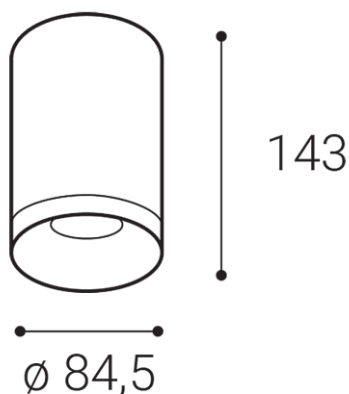

# TUBUS A, B

<b>Name</b>	TUBUS A, B
<b>Code</b>	1150433
<b>Color</b>	BLACK / RAL 9005
<b>Power</b>	9W ± 10 %
<b>Lumen output</b>	735lm ± 10 %
<b>Color temperature</b>	3000K
<b>Efficacy</b>	82lm/W
<b>Driver</b>	200 mA
<b>Electrical insulation class</b>	
<b>Voltage / Frequency</b>	220-240V/50-60Hz
<b>Color Rendering Index</b>	90+
<b>SDCM</b>	< 3
<b>Light beam angle</b>	60°
<b>Unified Glare Rating</b>	N/A
<b>Light source</b>	LED
<b>Dimmable</b>	ON/OFF
<b>LED Lifetime</b>	L80B20 50.000h 25°C
<b>Warranty</b>	5 YEAR
<b>Ingress Protection</b>	IP 20
<b>Material</b>	ALUMINIUM/PMMA