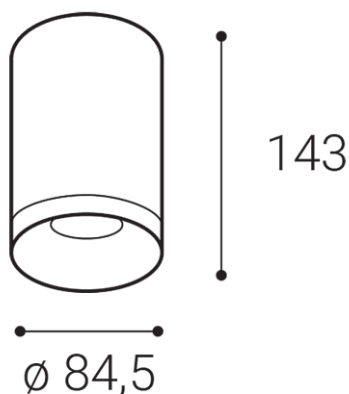

TUBUS A, W

Name	
Code	
Color	
Power	
Lumen output	
Color temperature	
Efficacy	
Driver	
Electrical insulation class	
Voltage / Frequency	
Color Rendering Index	
SDCM	
Light beam angle	
Unified Glare Rating	
Light source	
Dimmable	
LED Lifetime	
Warranty	
Ingress Protection	
Material	

Product

TUBUS A, W

1150441

WHITE / RAL 9003

Power

9W ± 10 %

820lm ± 10 %

4000K

91lm/W

200 mA

220-240V/50-60Hz

Information

90+

< 3

60°

N/A

LED

ON/OFF

L80B20 50.000h 25°C

5 YEAR

Other data

IP 20

ALUMINIUM/PMMA

EN

Series of round surface light fitting for interior mounting, equipped with COB LED.

Housing made of aluminium. Available in 3 different styles A,B,C in white and black color.

Application:

general or accent lighting, intended for residential or commercial areas (hallway, wardrobes, entrance areas, bar, toilet)

CZ

Řada kulatých povrchových svítidel určených na montáž do interiéru. Světelný zdroj - LED COB.

Svítidlo je vyrobeno z hliníku.

K dispozici ve 3 různých provedeních A, B, C v bílé a černé barvě.

Použití:

obecné nebo bodové osvětlení určené pro obytné nebo komerční prostory (předsíň, šatní skříň, vstupní prostory, bar, WC)

DE

Serie runder Aufbauleuchten für die Innenmontage, ausgestattet mit COB-LED.

Gehäuse aus Aluminium.

Verfügbar in 3 verschiedenen Stilen A, B, C in weißer und schwarzer Farbe.

Anwendung:

Allgemein- oder Akzentbeleuchtung, für Wohn- oder Geschäftsräume (Flur, Garderobe, Eingangsbereich, Bar, Toilette)

SK

Rad svietidiel určených na stropnú povrchovú montáž do interiéru. Svetelný zdroj - COB LED.

Svietidlo je vyrobené z hliníka.

K dispozícii je v 3 rôznych verziách A, B, C v bielej a čiernej farbe.

Použitie:

všeobecné alebo akcentačné osvetlenie určené pre obytné alebo komerčné priestory (chodba, skrine, vstupné priestory, bar, WC)