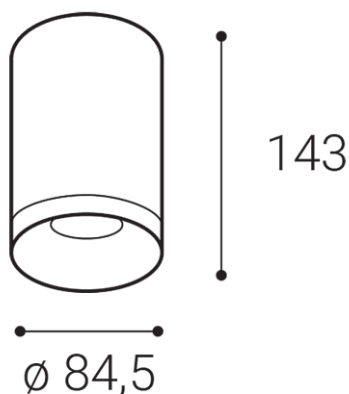

TUBUS A, W

Name	
Code	
Color	
Power	
Lumen output	
Color temperature	
Efficacy	
Driver	
Electrical insulation class	
Voltage / Frequency	
Color Rendering Index	
SDCM	
Light beam angle	
Unified Glare Rating	
Light source	
Dimmable	
LED Lifetime	
Warranty	
Ingress Protection	
Material	

Product

TUBUS A, W

1150431

WHITE / RAL 9003

Power

9W ± 10 %

735lm ± 10 %

3000K

82lm/W

200 mA

220-240V/50-60Hz

Information

90+

< 3

60°

N/A

LED

ON/OFF

L80B20 50.000h 25°C

5 YEAR

Other data

IP 20

ALUMINIUM/PMMA

EN

Series of round surface light fitting for interior mounting, equipped with COB LED.

Housing made of aluminium. Available in 3 different styles A,B,C in white and black color.

Application:

general or accent lighting, intended for residential or commercial areas (hallway, wardrobes, entrance areas, bar, toilet)

CZ

Řada kulatých povrchových svítidel určených na montáž do interiéru. Světelný zdroj - LED COB.

Svítlidlo je vyrobeno z hliníku.

K dispozici ve 3 různých provedeních A, B, C v bílé a černé barvě.

Použití:

obecné nebo bodové osvětlení určené pro obytné nebo komerční prostory (předsíň, šatní skříň, vstupní prostory, bar, WC)

DE

Serie runder Aufbauleuchten für die Innenmontage, ausgestattet mit COB-LED.

Gehäuse aus Aluminium.

Verfügbar in 3 verschiedenen Stilen A, B, C in weißer und schwarzer Farbe.

Anwendung:

Allgemein- oder Akzentbeleuchtung, für Wohn- oder Geschäftsräume (Flur, Garderobe, Eingangsbereich, Bar, Toilette)

SK

Rad svietidiel určených na stropnú povrchovú montáž do interiéru. Svetelný zdroj - COB LED.

Svietidlo je vyrobené z hliníka.

K dispozícii je v 3 rôznych verziách A, B, C v bielej a čiernej farbe.

Použitie:

všeobecné alebo akcentačné osvetlenie určené pre obytné alebo komerčné priestory (chodba, skrine, vstupné priestory, bar, WC)