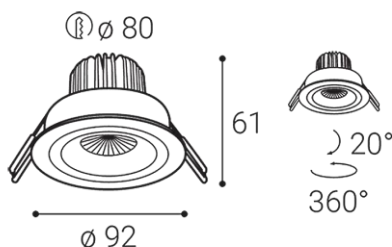

# 191N, W

<b>Name</b>	191N, W
<b>Code</b>	2160331
<b>Color</b>	WHITE / RAL 9003
<b>Power</b>	6W ± 10 %
<b>Lumen output</b>	530lm ± 10 %
<b>Color temperature</b>	3000K
<b>Efficacy</b>	88lm/W
<b>Driver</b>	600 mA
<b>Electrical insulation class</b>	III
<b>Voltage / Frequency</b>	220-240V/50-60Hz