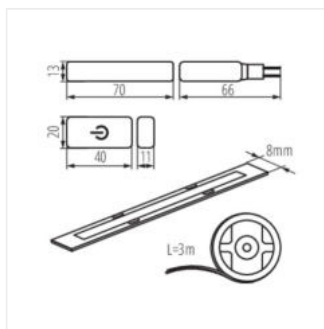

COB SET

Souprava LED

[V] 220-240 AC	[Hz] 50	PRI [V] 220-240 AC	SEC [V] 12 DC	3m=18	Ra 90
≥30000	no Hg	DIMMING function	HOUSE COB	30000 [h]	
0,1m	360° Φ _{use}	CE	EAC	UK CA	

COB SET 3m DIM

IP

COB SET 3m DIM-WW	26326	0,5m = 4	0,5m = 360	3000	00	3000	G
COB SET 3m DIM-NW	26327	0,5m = 4	0,5m = 380	4000	00	3000	G

Kanlux COB SET je sada skládající se ze tří prvků: LED pásku o délce 3 m, napájení a vypínače s funkcí stmívače. Jedná se o sadu připravenou k použití, kterou lze snadno nainstalovat a připojit do zásuvky. Jedná se o pohodlné řešení, které Vám umožní přidat efektní osvětlení bez nutnosti bourání stěn pro další elektrickou instalaci.

- 3 roky záruky shodně s podmínkami záručního prohlášení dostupného na internetové stránce

COB SET 3m DIM

COB SET 3m DIM-NW

COB SET

Souprava LED

COB SET 3m DIM