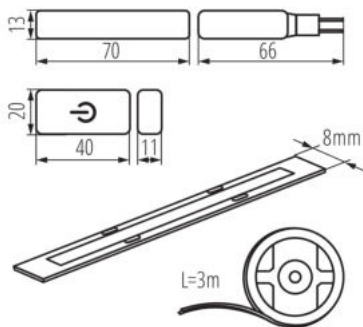

## 26326 COB SET 3m DIM-WW

Souprava LED

5905339263261

Kanlux COB SET je sada skládající se ze tří prvků: LED pásku o délce 3 m, napájení a vypínače s funkcí stmívače. Jedná se o sadu připravenou k použití, kterou lze snadno nainstalovat a připojit do zásuvky. Jedná se o pohodlné řešení, které Vám umožní přidat efektní osvětlení bez nutnosti bourání stěn pro další elektrickou instalaci.

### VŠEOBECNÉ ÚDAJE:

**Lampa je určena ke stmívání:** ano

**Místo použití:** uvnitř

**Minimální vzdálenost od osvětlovaného objektu:** 0,1m

**Možnost stmívání pouze prostřednictvím vnitřního elektronického systému:** ano

**Délka [mm]:** 3000

**Obsah rtuti:** ne

### LOGISTICKÉ ÚDAJE:

**Způsob balení:** 10

**Počet kusů v hromadném balení:** 10

**Čistá jednotková hmotnost [g]:** 162

**Gramáž [g]:** 304

**Délka jednotkového balení [cm]:** 20

Souprava LED

**Šířka jednotkového balení [cm]:** 7  
**Výška jednotkového balení [cm]:** 22.5  
**Hmotnost kartonu [kg]:** 3.04  
**Šířka kartonu [cm]:** 35  
**Výška kartonu [cm]:** 21  
**Délka kartonu [cm]:** 35  
**Objem kartonu [m<sup>3</sup>]:** 0.025725