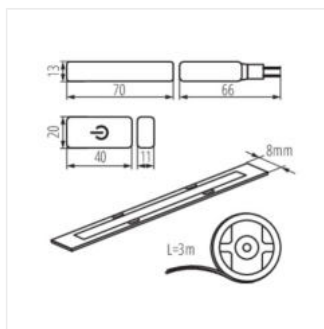

Kanlux COB SET je sada skládající se ze tří prvků: LED pásku o délce 3 m, napájení a vypínače s funkcí stmívače. Jedná se o sadu připravenou k použití, kterou lze snadno nainstalovat a připojit do zásuvky. Jedná se o pohodlné řešení, které Vám umožní přidat efektní osvětlení bez nutnosti bourání stěn pro další elektrickou instalaci.

## COB SET

---

Souprava LED

COB SET 3m DIM