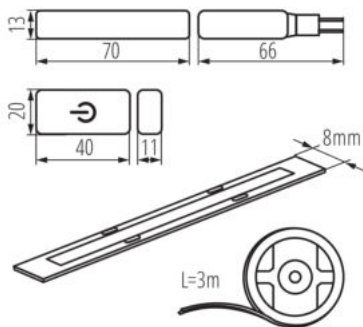

Souprava LED

5905339263278

Kanlux COB SET je sada skládající se ze tří prvků: LED pásku o délce 3 m, napájení a vypínače s funkcí stmívače. Jedná se o sadu připravenou k použití, kterou lze snadno nainstalovat a připojit do zásuvky. Jedná se o pohodlné řešení, které Vám umožní přidat efektní osvětlení bez nutnosti bourání stěn pro další elektrickou instalaci.

### VŠEOBECNÉ ÚDAJE:

**Lampa je určena ke stmívání:** ano

**Místo použití:** uvnitř

**Minimální vzdálenost od osvětlovaného objektu:** 0,1m

**Možnost stmívání pouze prostřednictvím vnitřního elektronického systému:** ano

**Délka [mm]:** 3000

**Obsah rtuti:** ne

## 26327 COB SET 3m DIM-NW

Souprava LED

Šířka jednotkového balení [cm]: 7  
Výška jednotkového balení [cm]: 22.5  
Hmotnost kartonu [kg]: 3.04  
Šířka kartonu [cm]: 35  
Výška kartonu [cm]: 21  
Délka kartonu [cm]: 35  
Objem kartonu [m<sup>3</sup>]: 0.025725